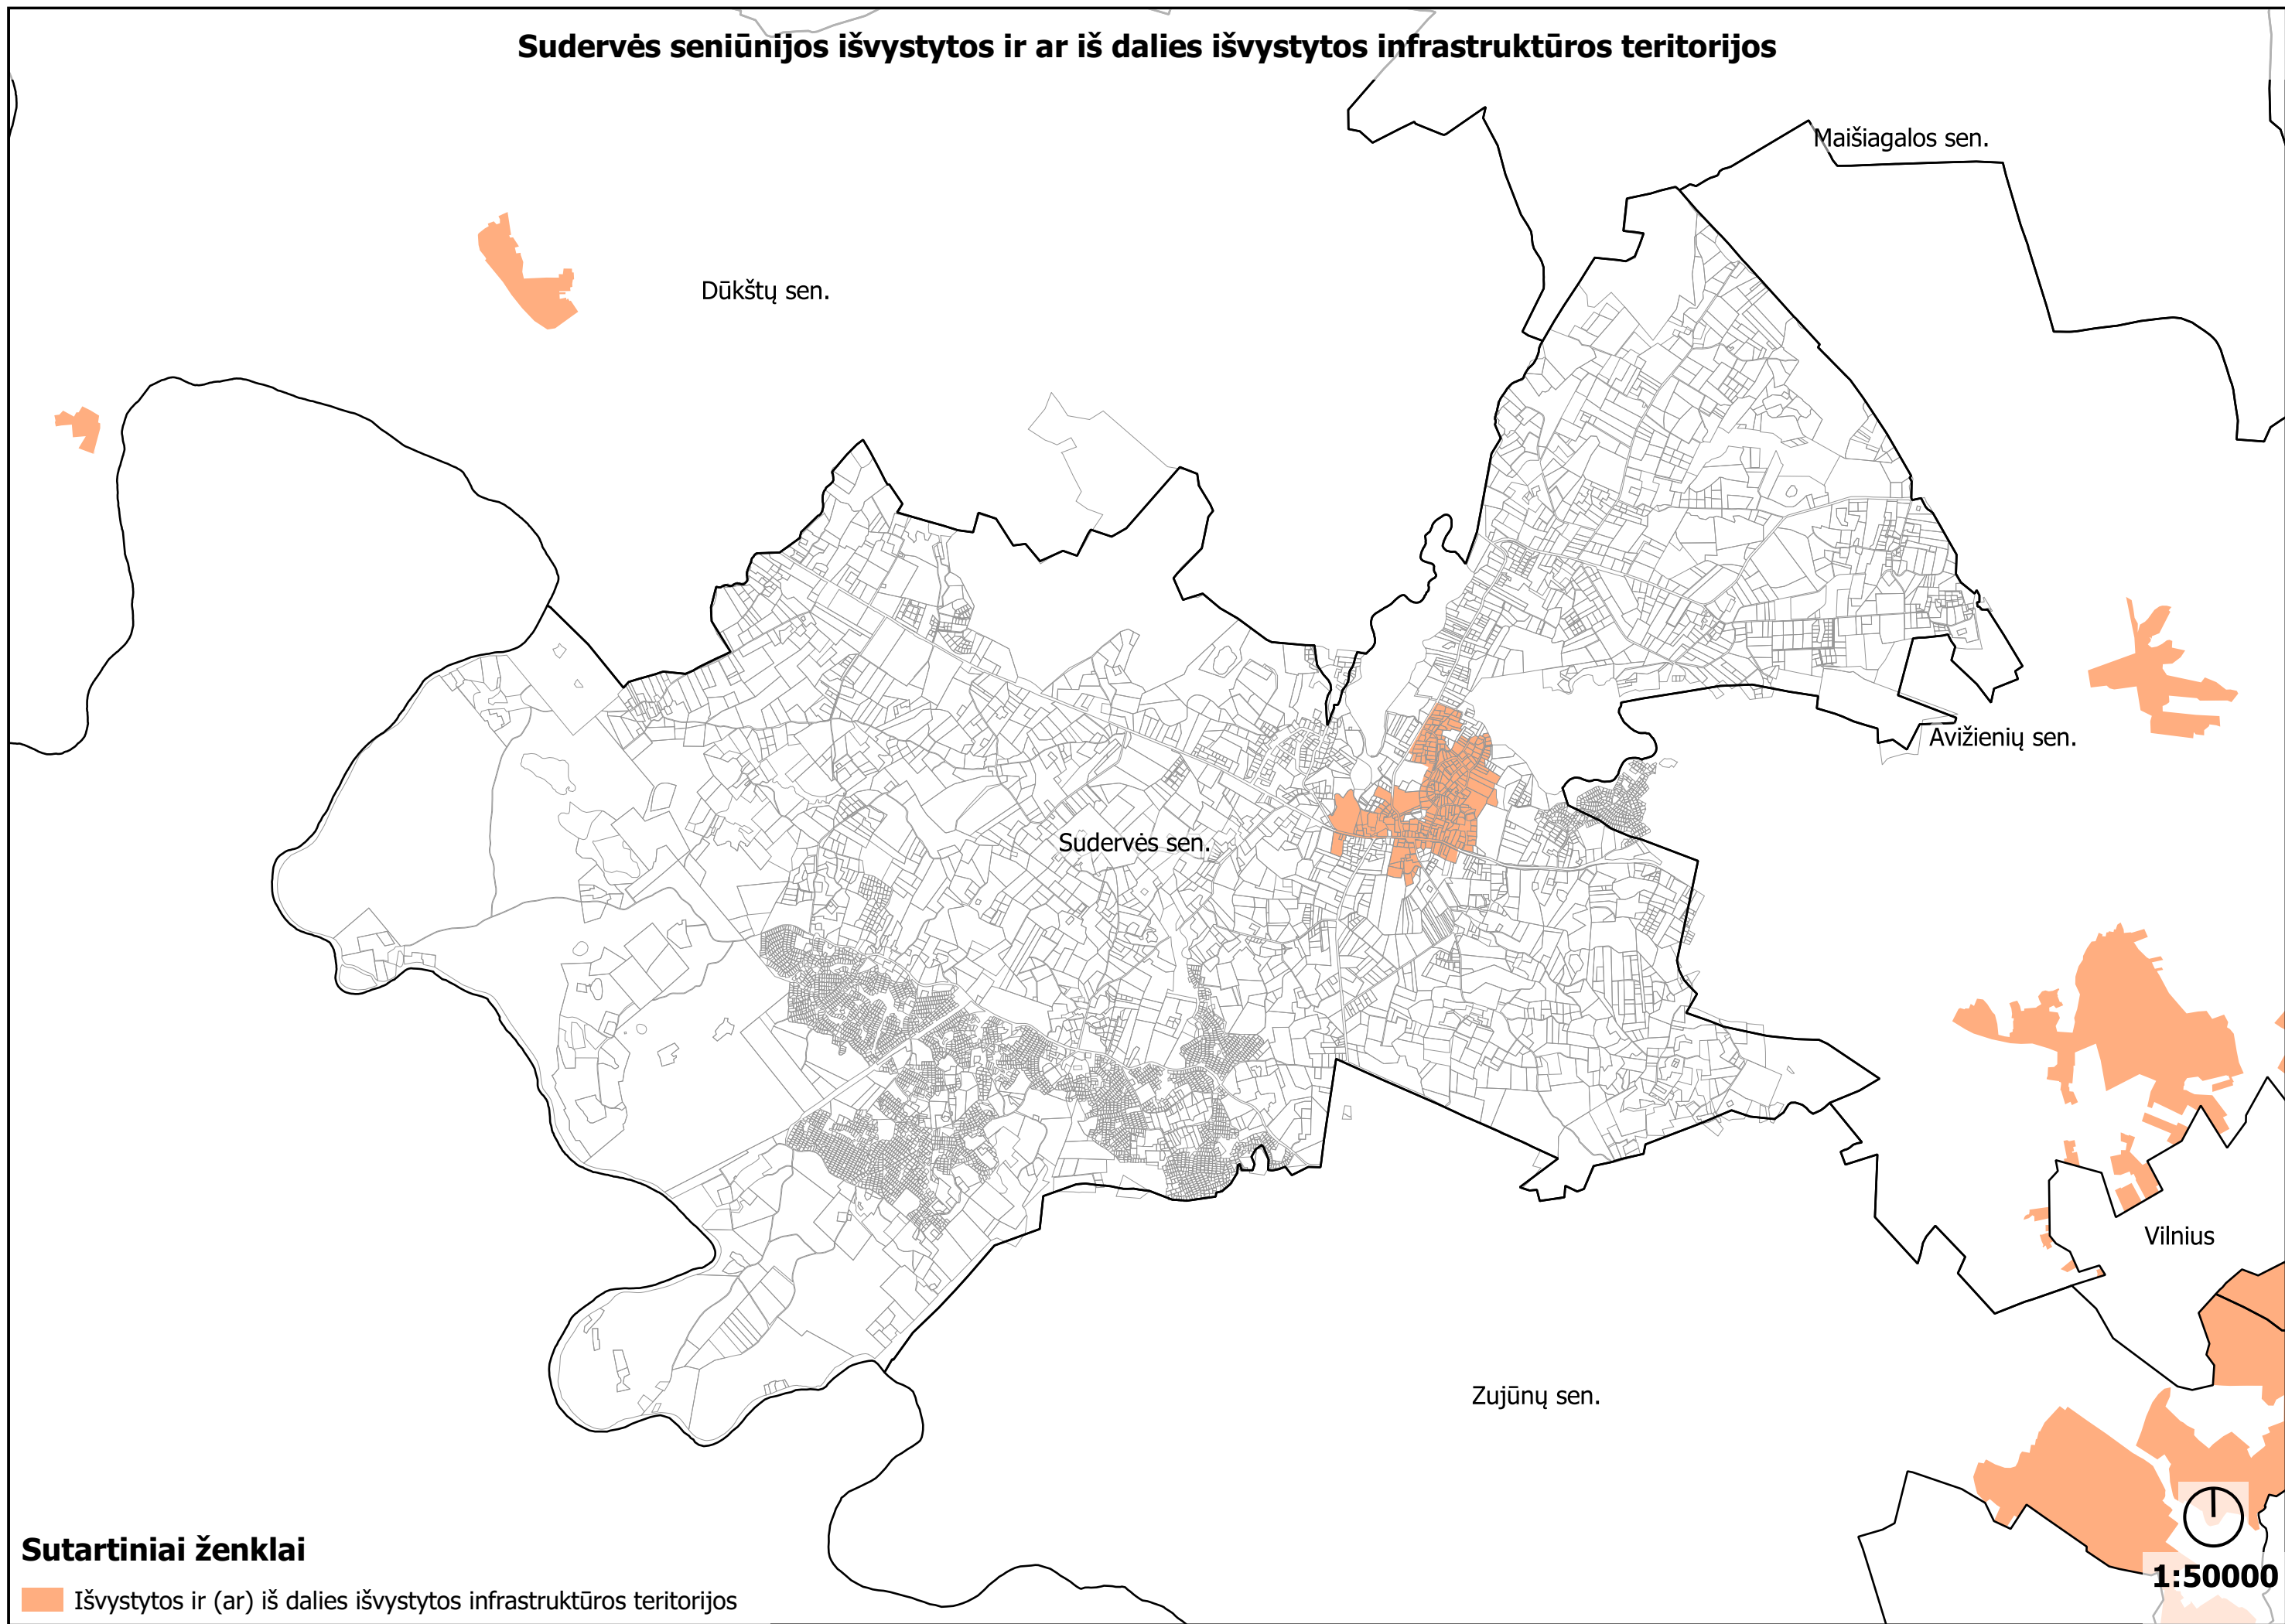

Zujūnų seniūnijos išvystytos ir ar iš dalies išvystytos infrastruktūros teritorijos

Sutartiniai ženklai

■ Išvystytos ir (ar) iš dalies išvystytos infrastruktūros teritorijos

1:50000

Sudervės seniūnijos išvystytos ir ar iš dalies išvystytos infrastruktūros teritorijos

Dūkštų sen.

Maišiagalos sen.

Sudervės sen.

Avišienių sen.

Vilnius

Zujūnų sen.

Sutartiniai ženklai

 Išvystytos ir (ar) iš dalies išvystytos infrastruktūros teritorijos