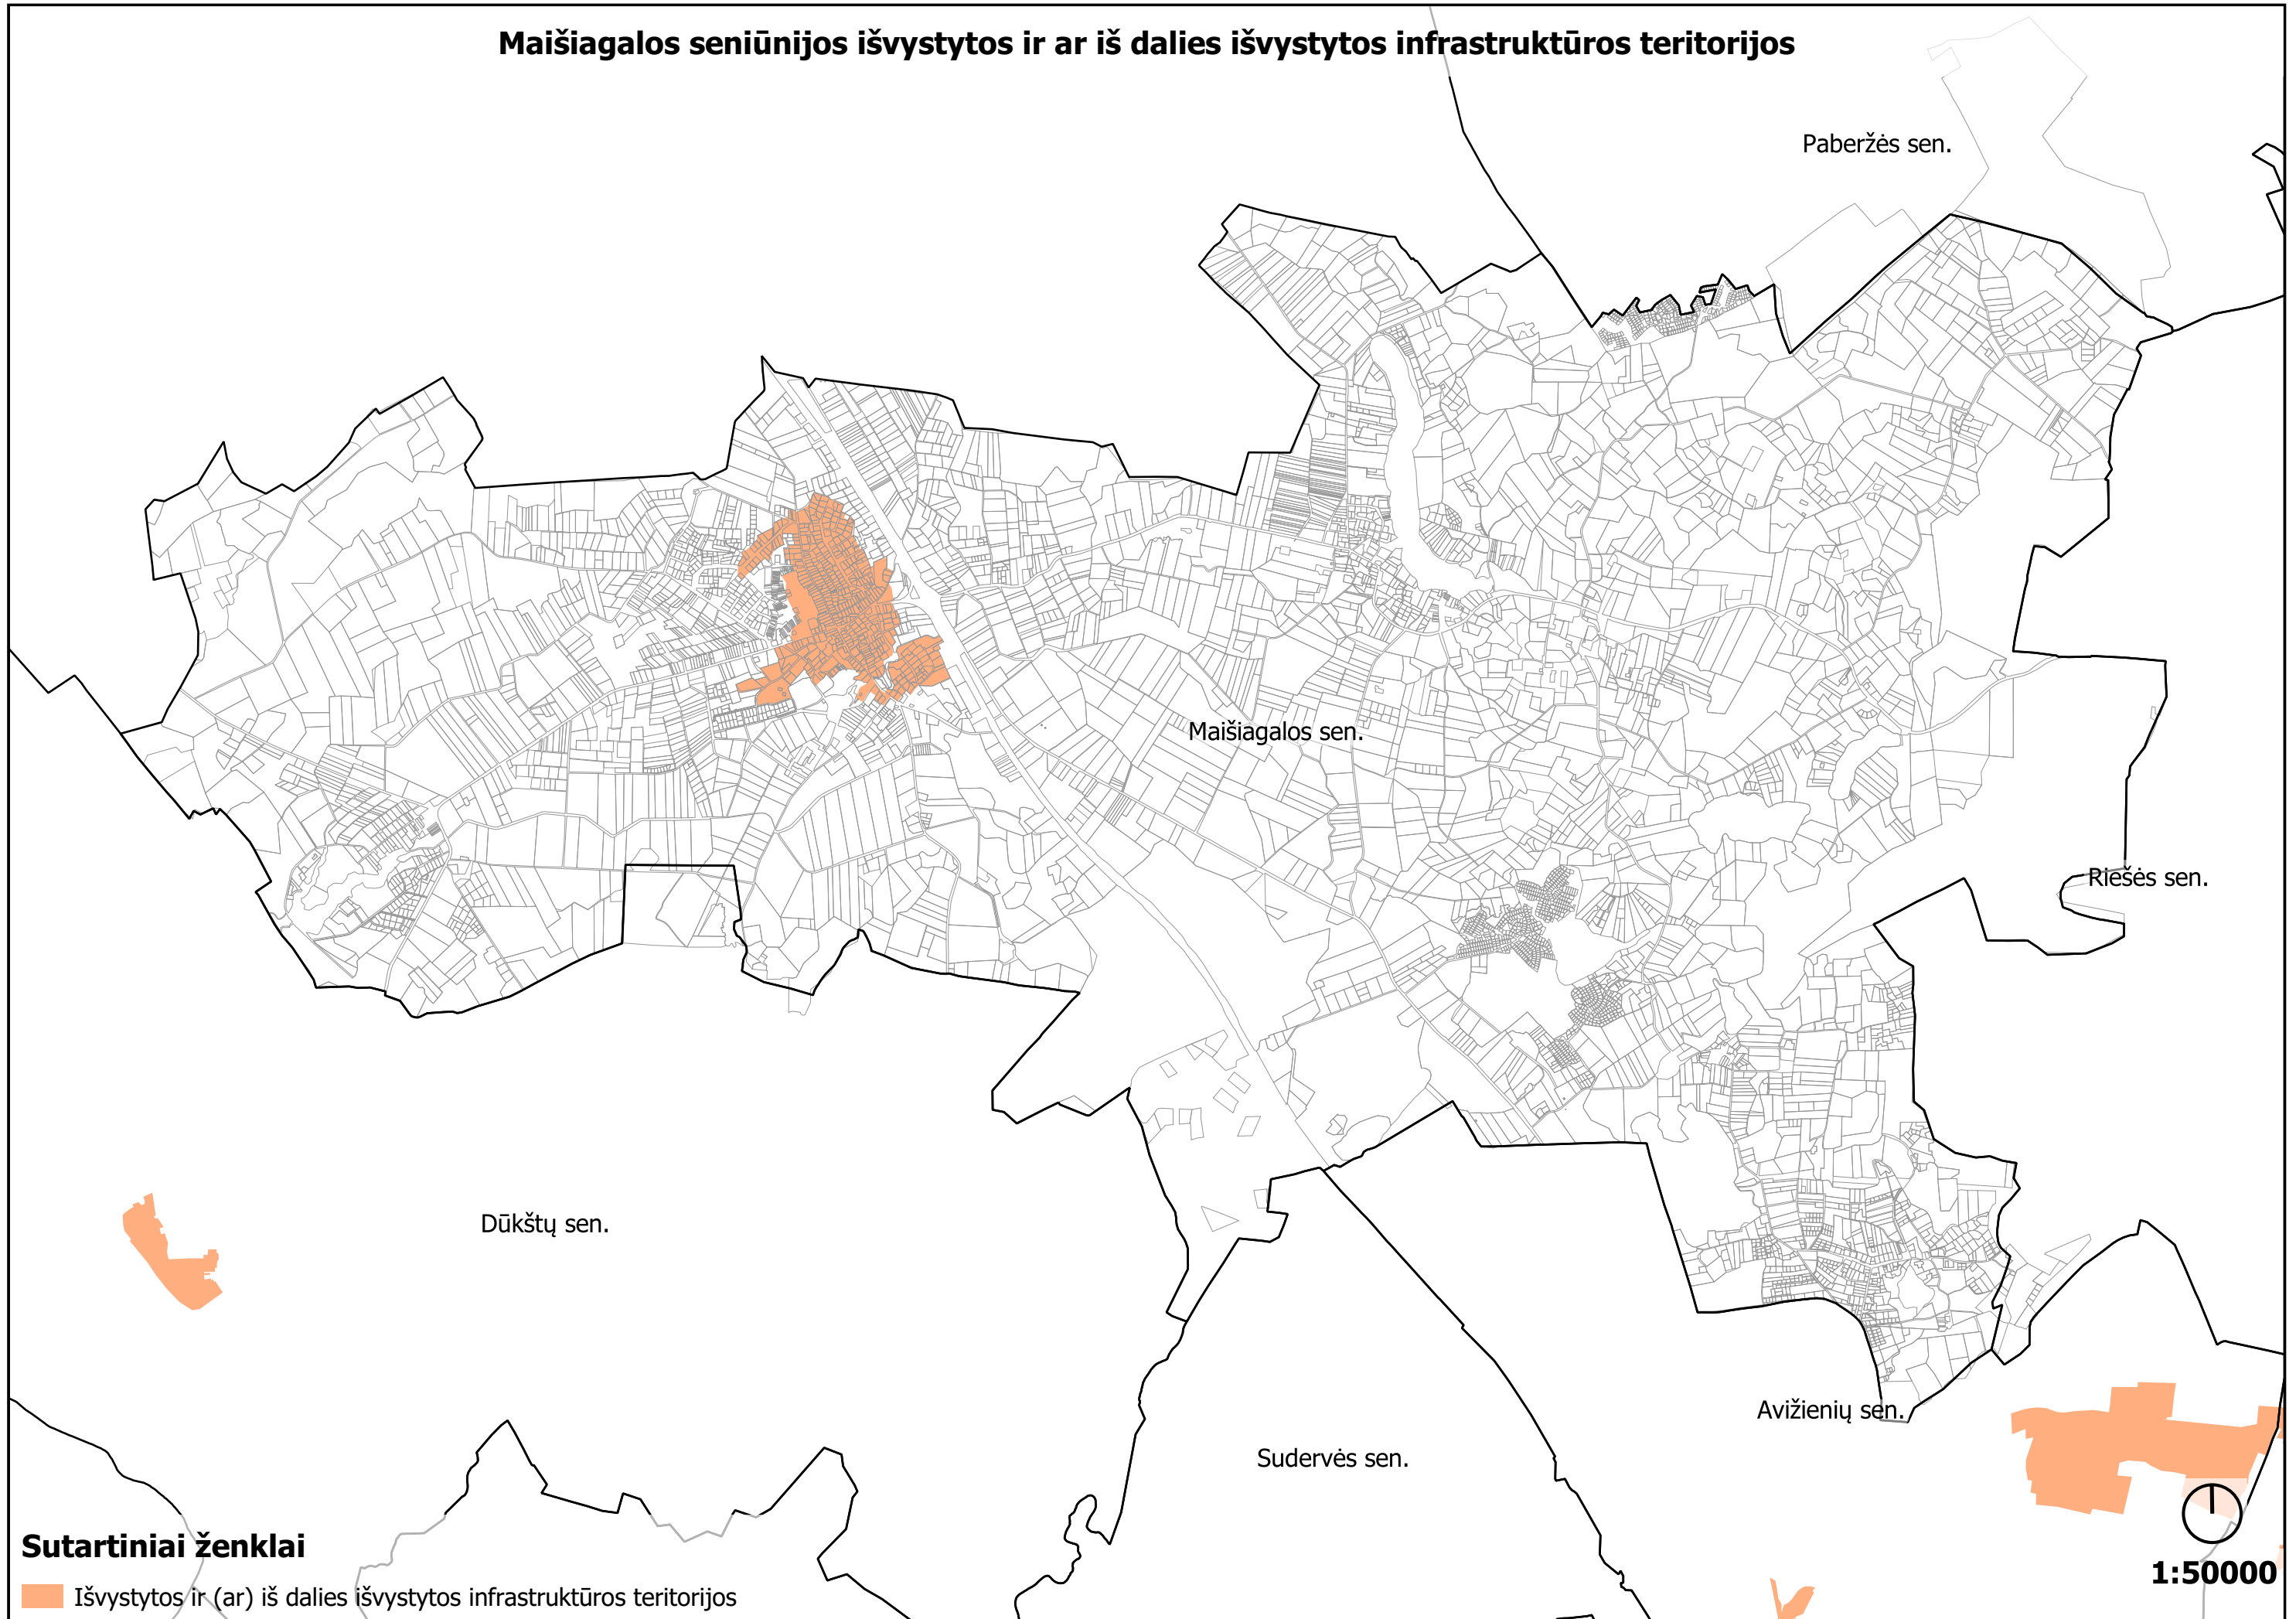

1:50000

Dūkštų seniūnijos išvystytos ir ar iš dalies išvystytos infrastruktūros teritorijos

Maišiagalos sen.

Dūkštų sen.

Sudervės sen.

Sutartiniai ženklai

 Išvystytos ir (ar) iš dalies išvystytos infrastruktūros teritorijos

1:50000

Maišiagalos seniūnijos išvystytos ir ar iš dalies išvystytos infrastruktūros teritorijos

Sutartiniai ženklai

 Išvystytos ir (ar) iš dalies išvystytos infrastruktūros teritorijos

1:50000

Avižienių seniūnijos išvystytos ir ar iš dalies išvystytos infrastruktūros teritorijos