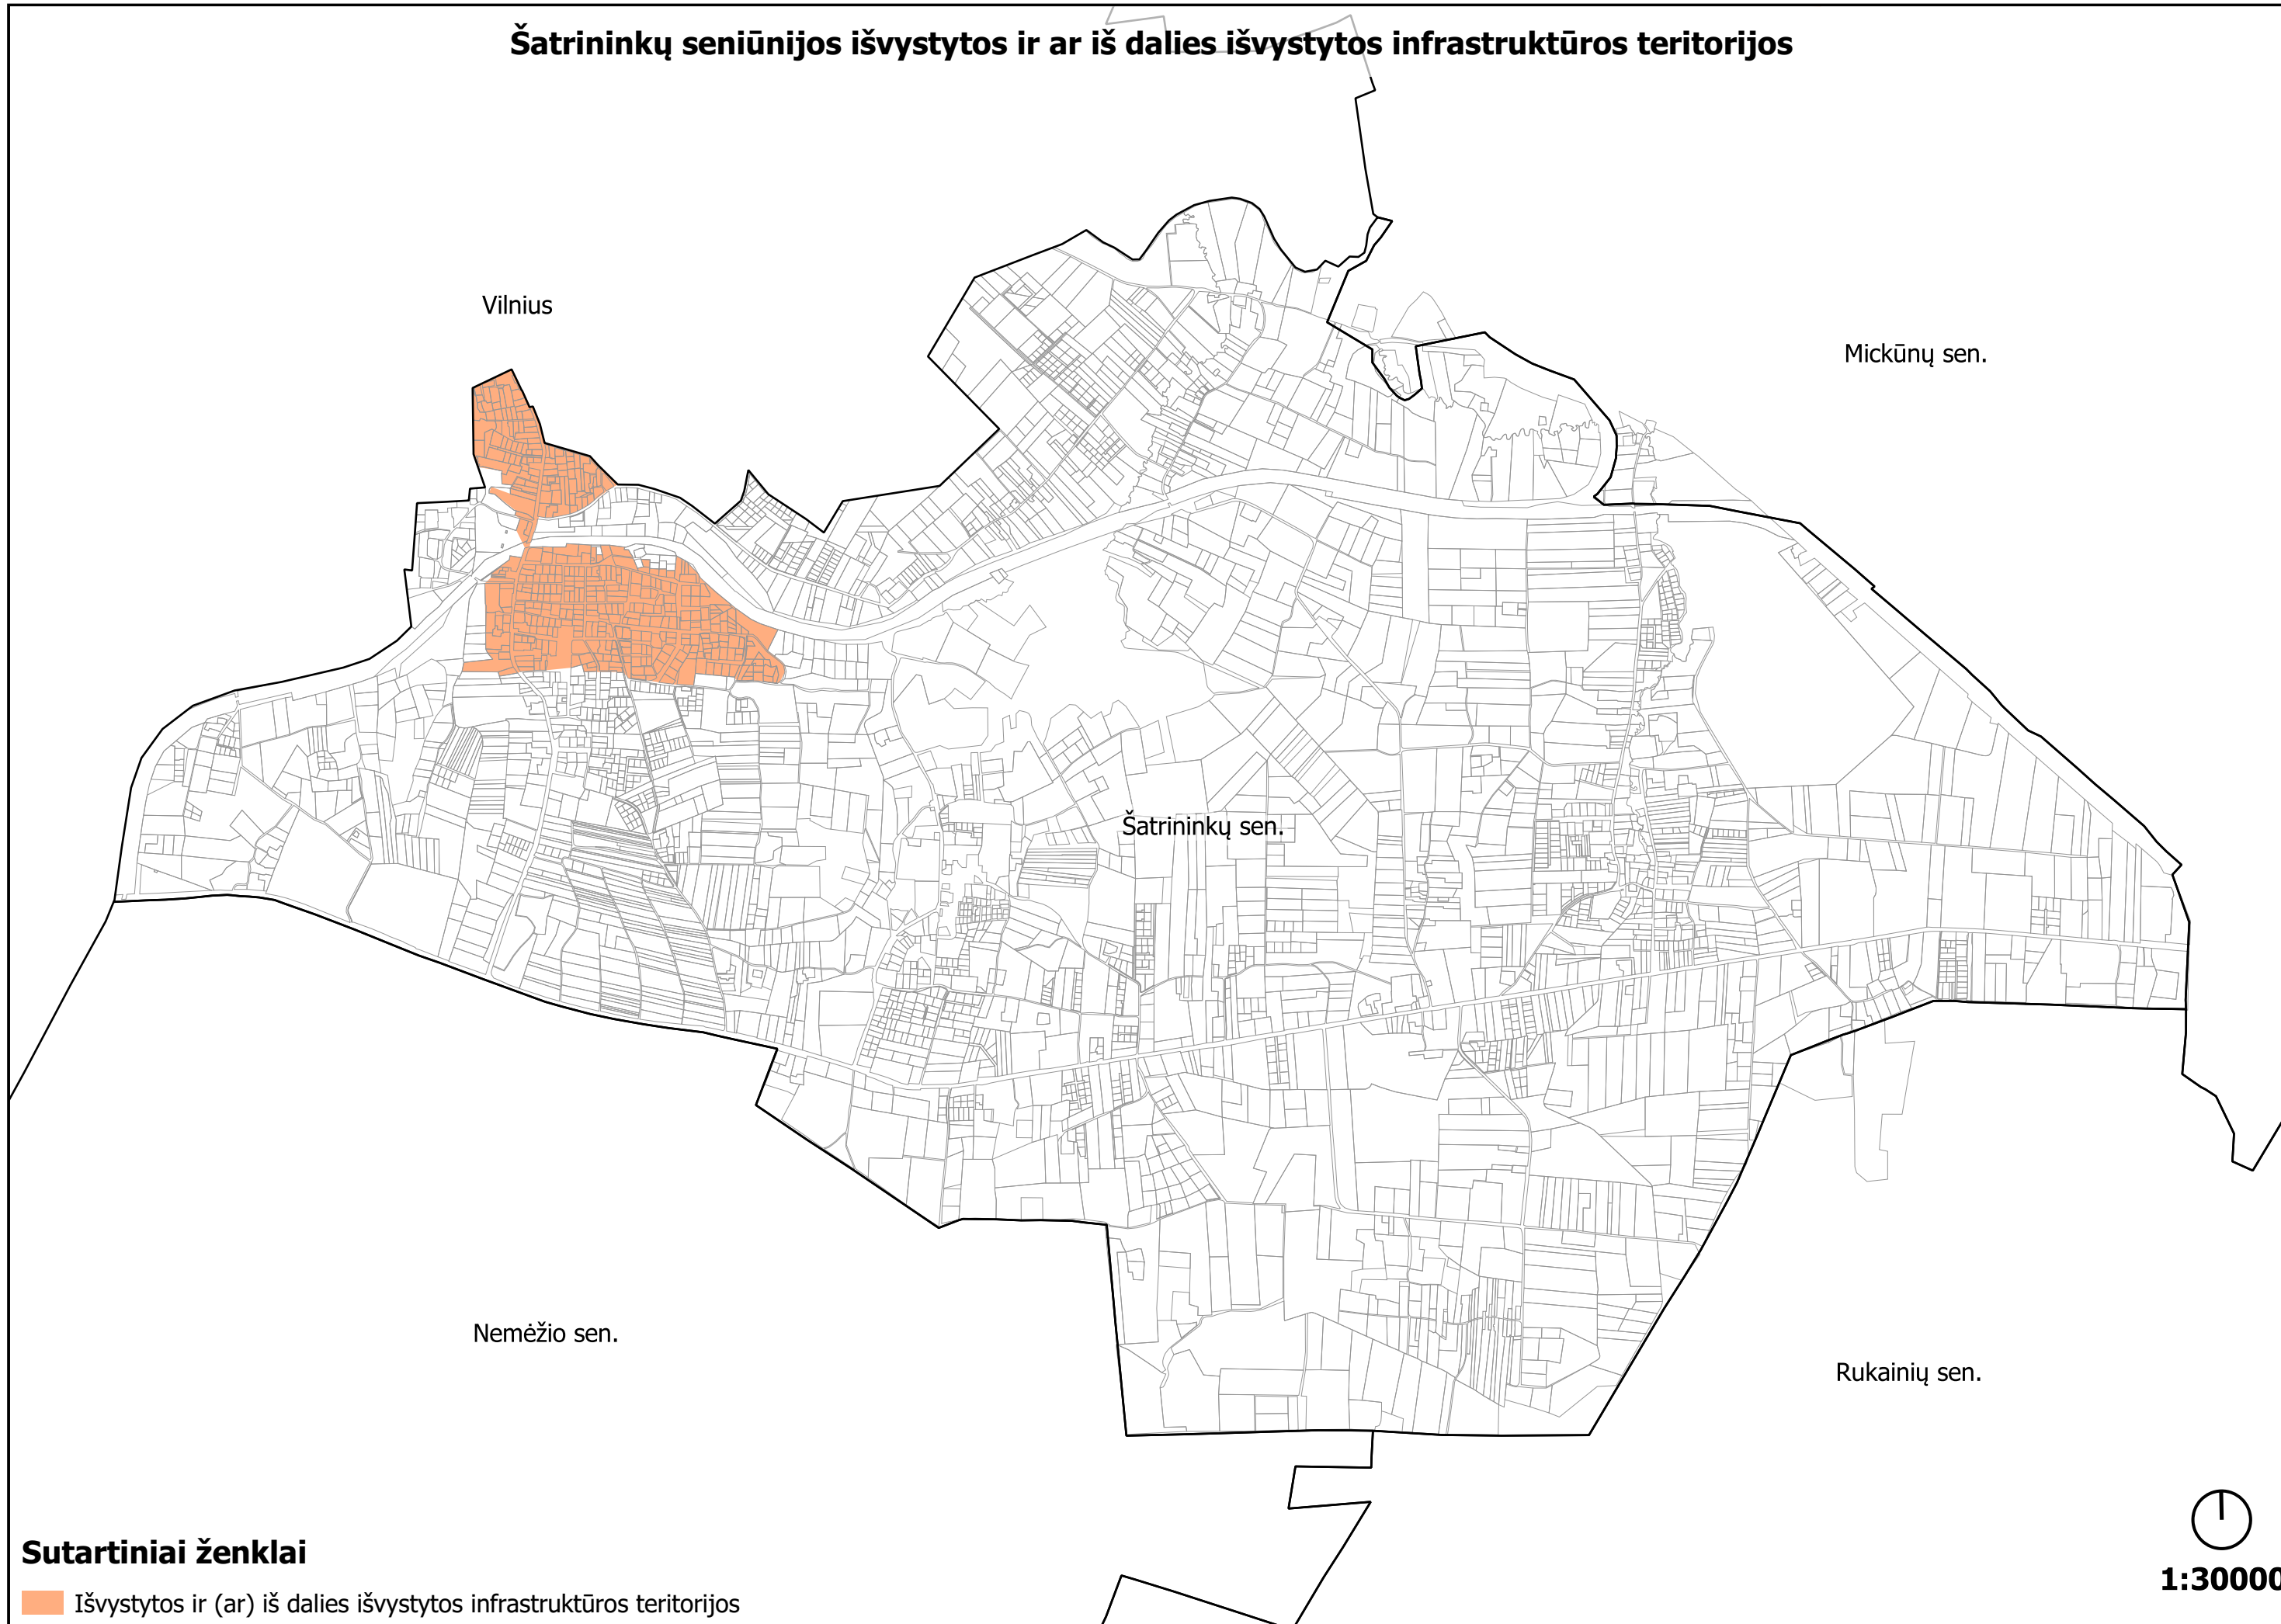

Šatrininkų seniūnijos išvystytos ir ar iš dalies išvystytos infrastruktūros teritorijos

Vilnius

Mickūnų sen.

Šatrininkų sen.

Nemėžio sen.

Rukainių sen.

Sutartiniai ženklai

Išvystytos ir (ar) iš dalies išvystytos infrastruktūros teritorijos

1:30000