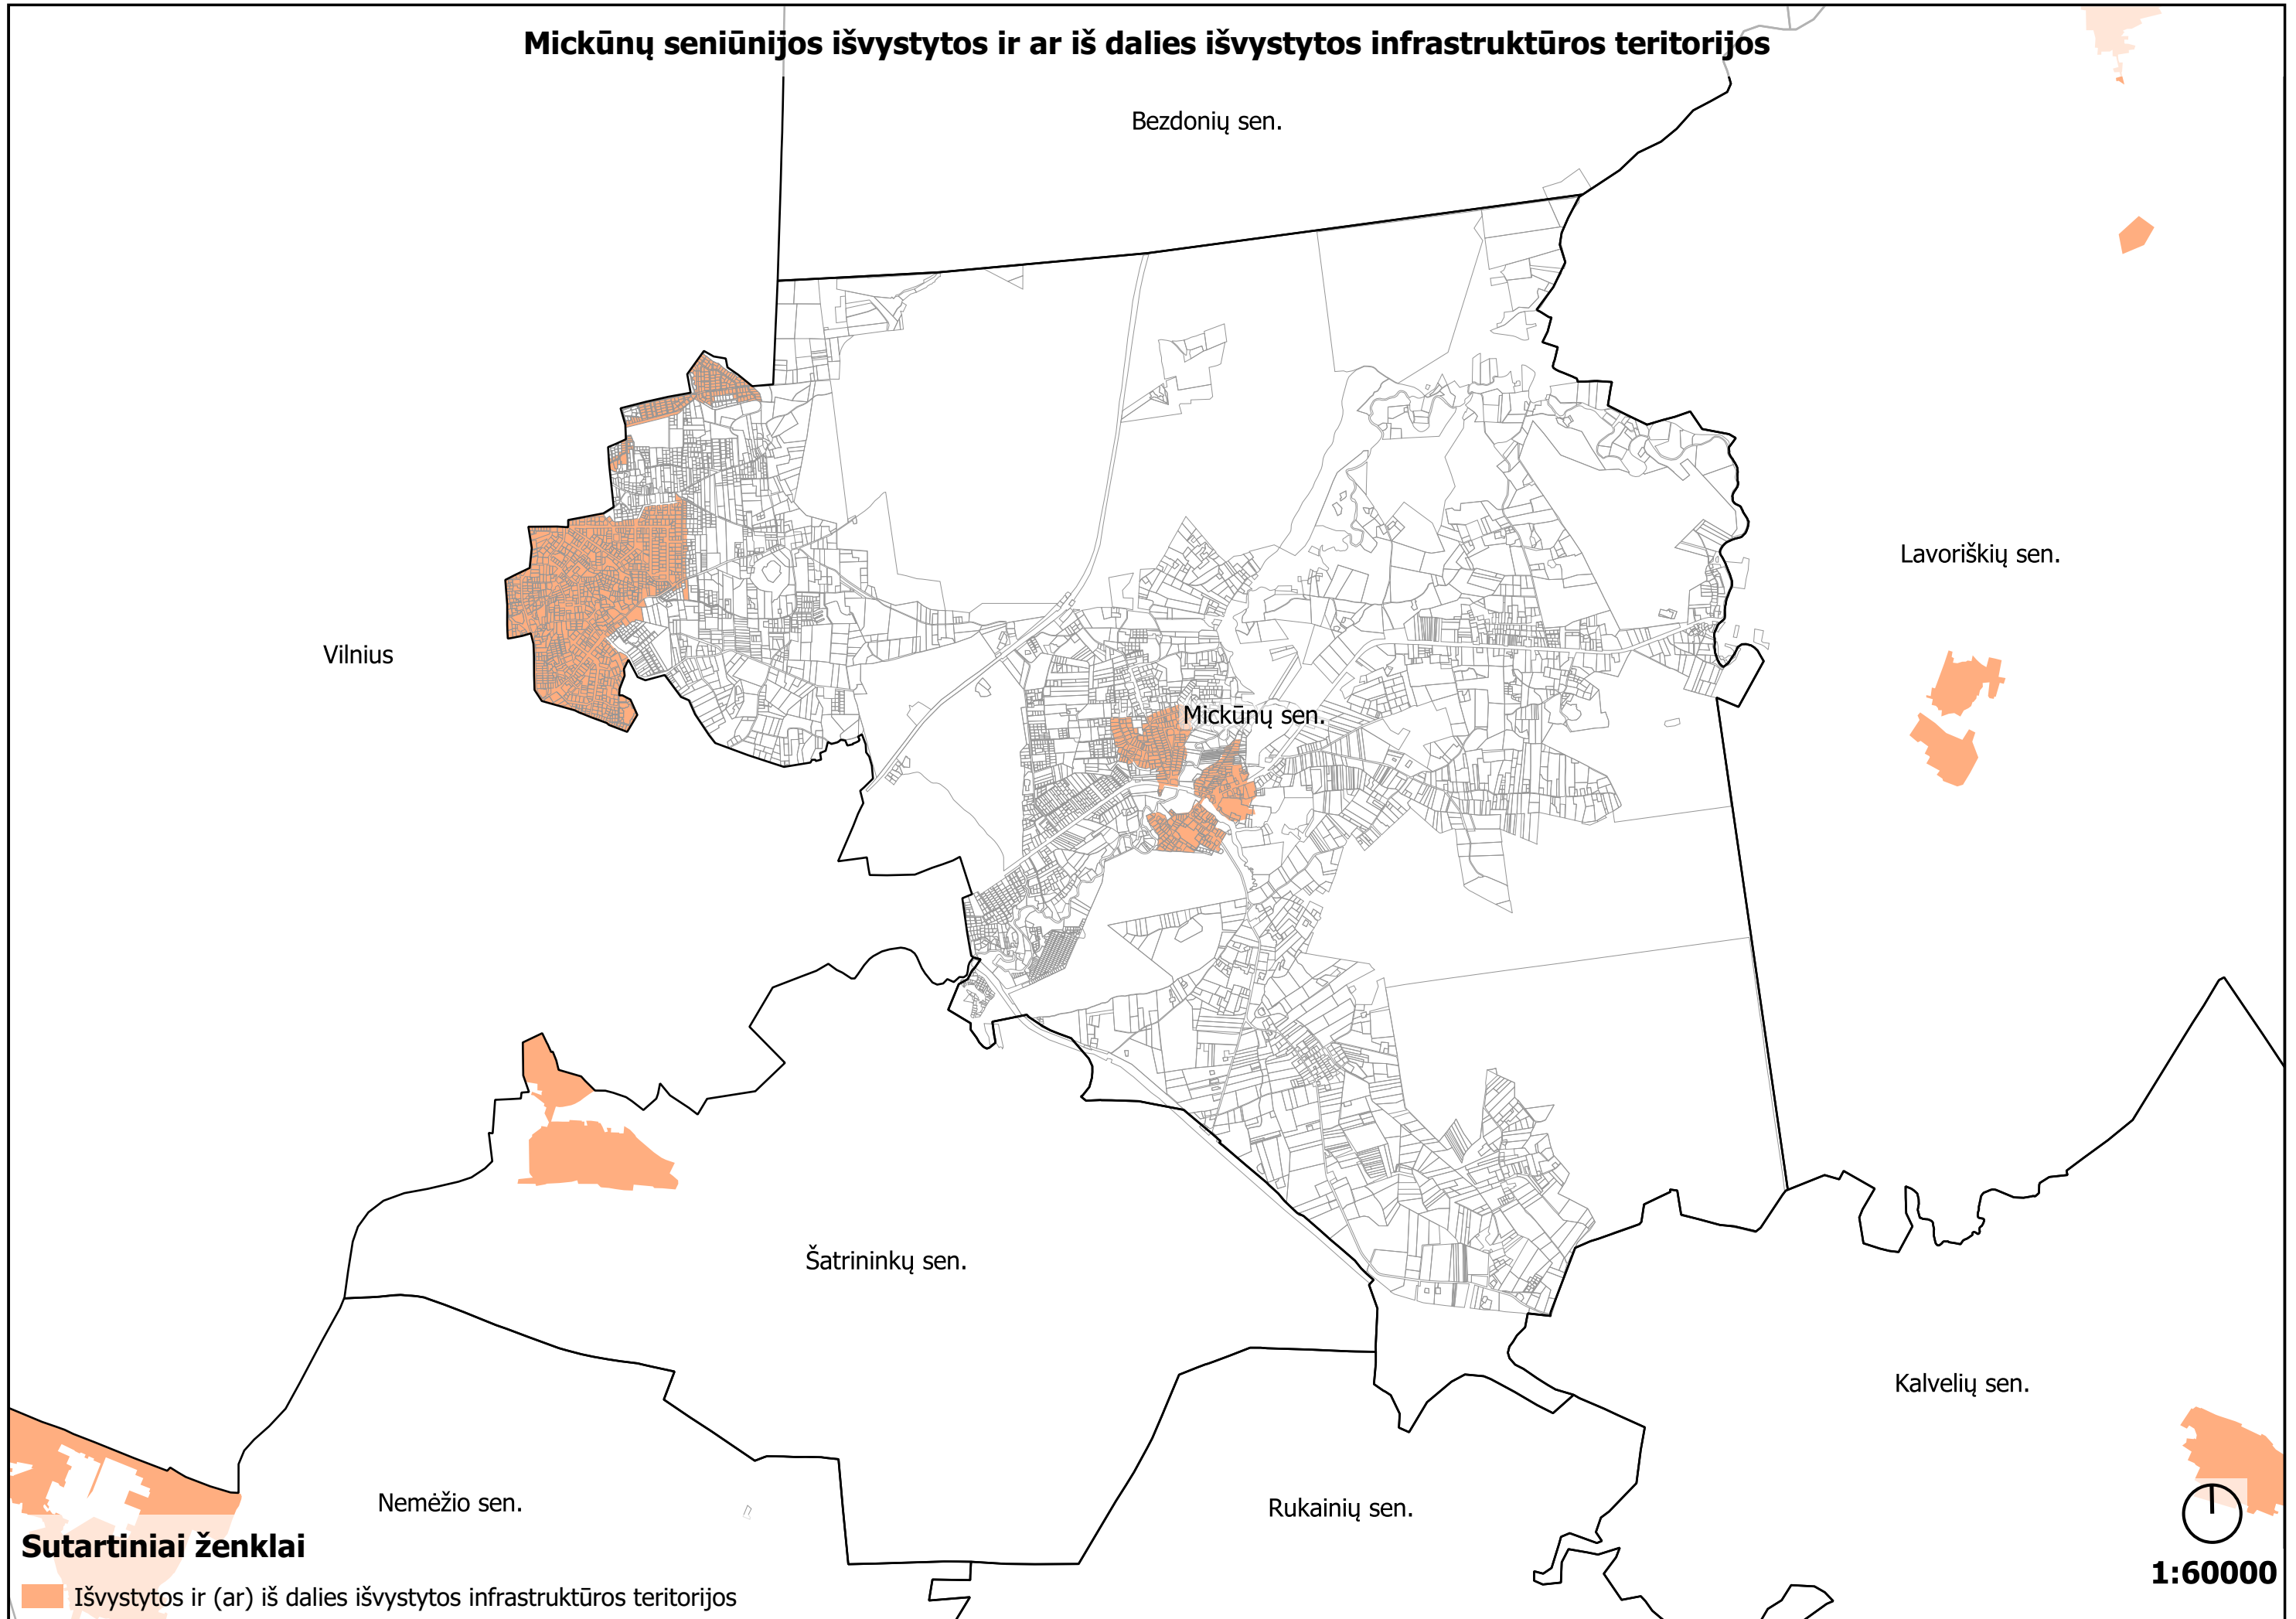

Buivydžių sen.

Bezdonių sen.

Lavoriškių sen.

Sutartiniai ženklai

 Išvystytos ir (ar) iš dalies išvystytos infrastruktūros teritorijos

1:60000

Lavoriškių seniūnijos išvystytos ir ar iš dalies išvystytos infrastruktūros teritorijos

Mickūnų seniūnijos išvystytos ir ar iš dalies išvystytos infrastruktūros teritorijos

Bezdonių sen.

Lavoriškių sen.

Vilnius

Mickūnų sen.

Šatrininkų sen.

Kalvelių sen.

Nemėžio sen.