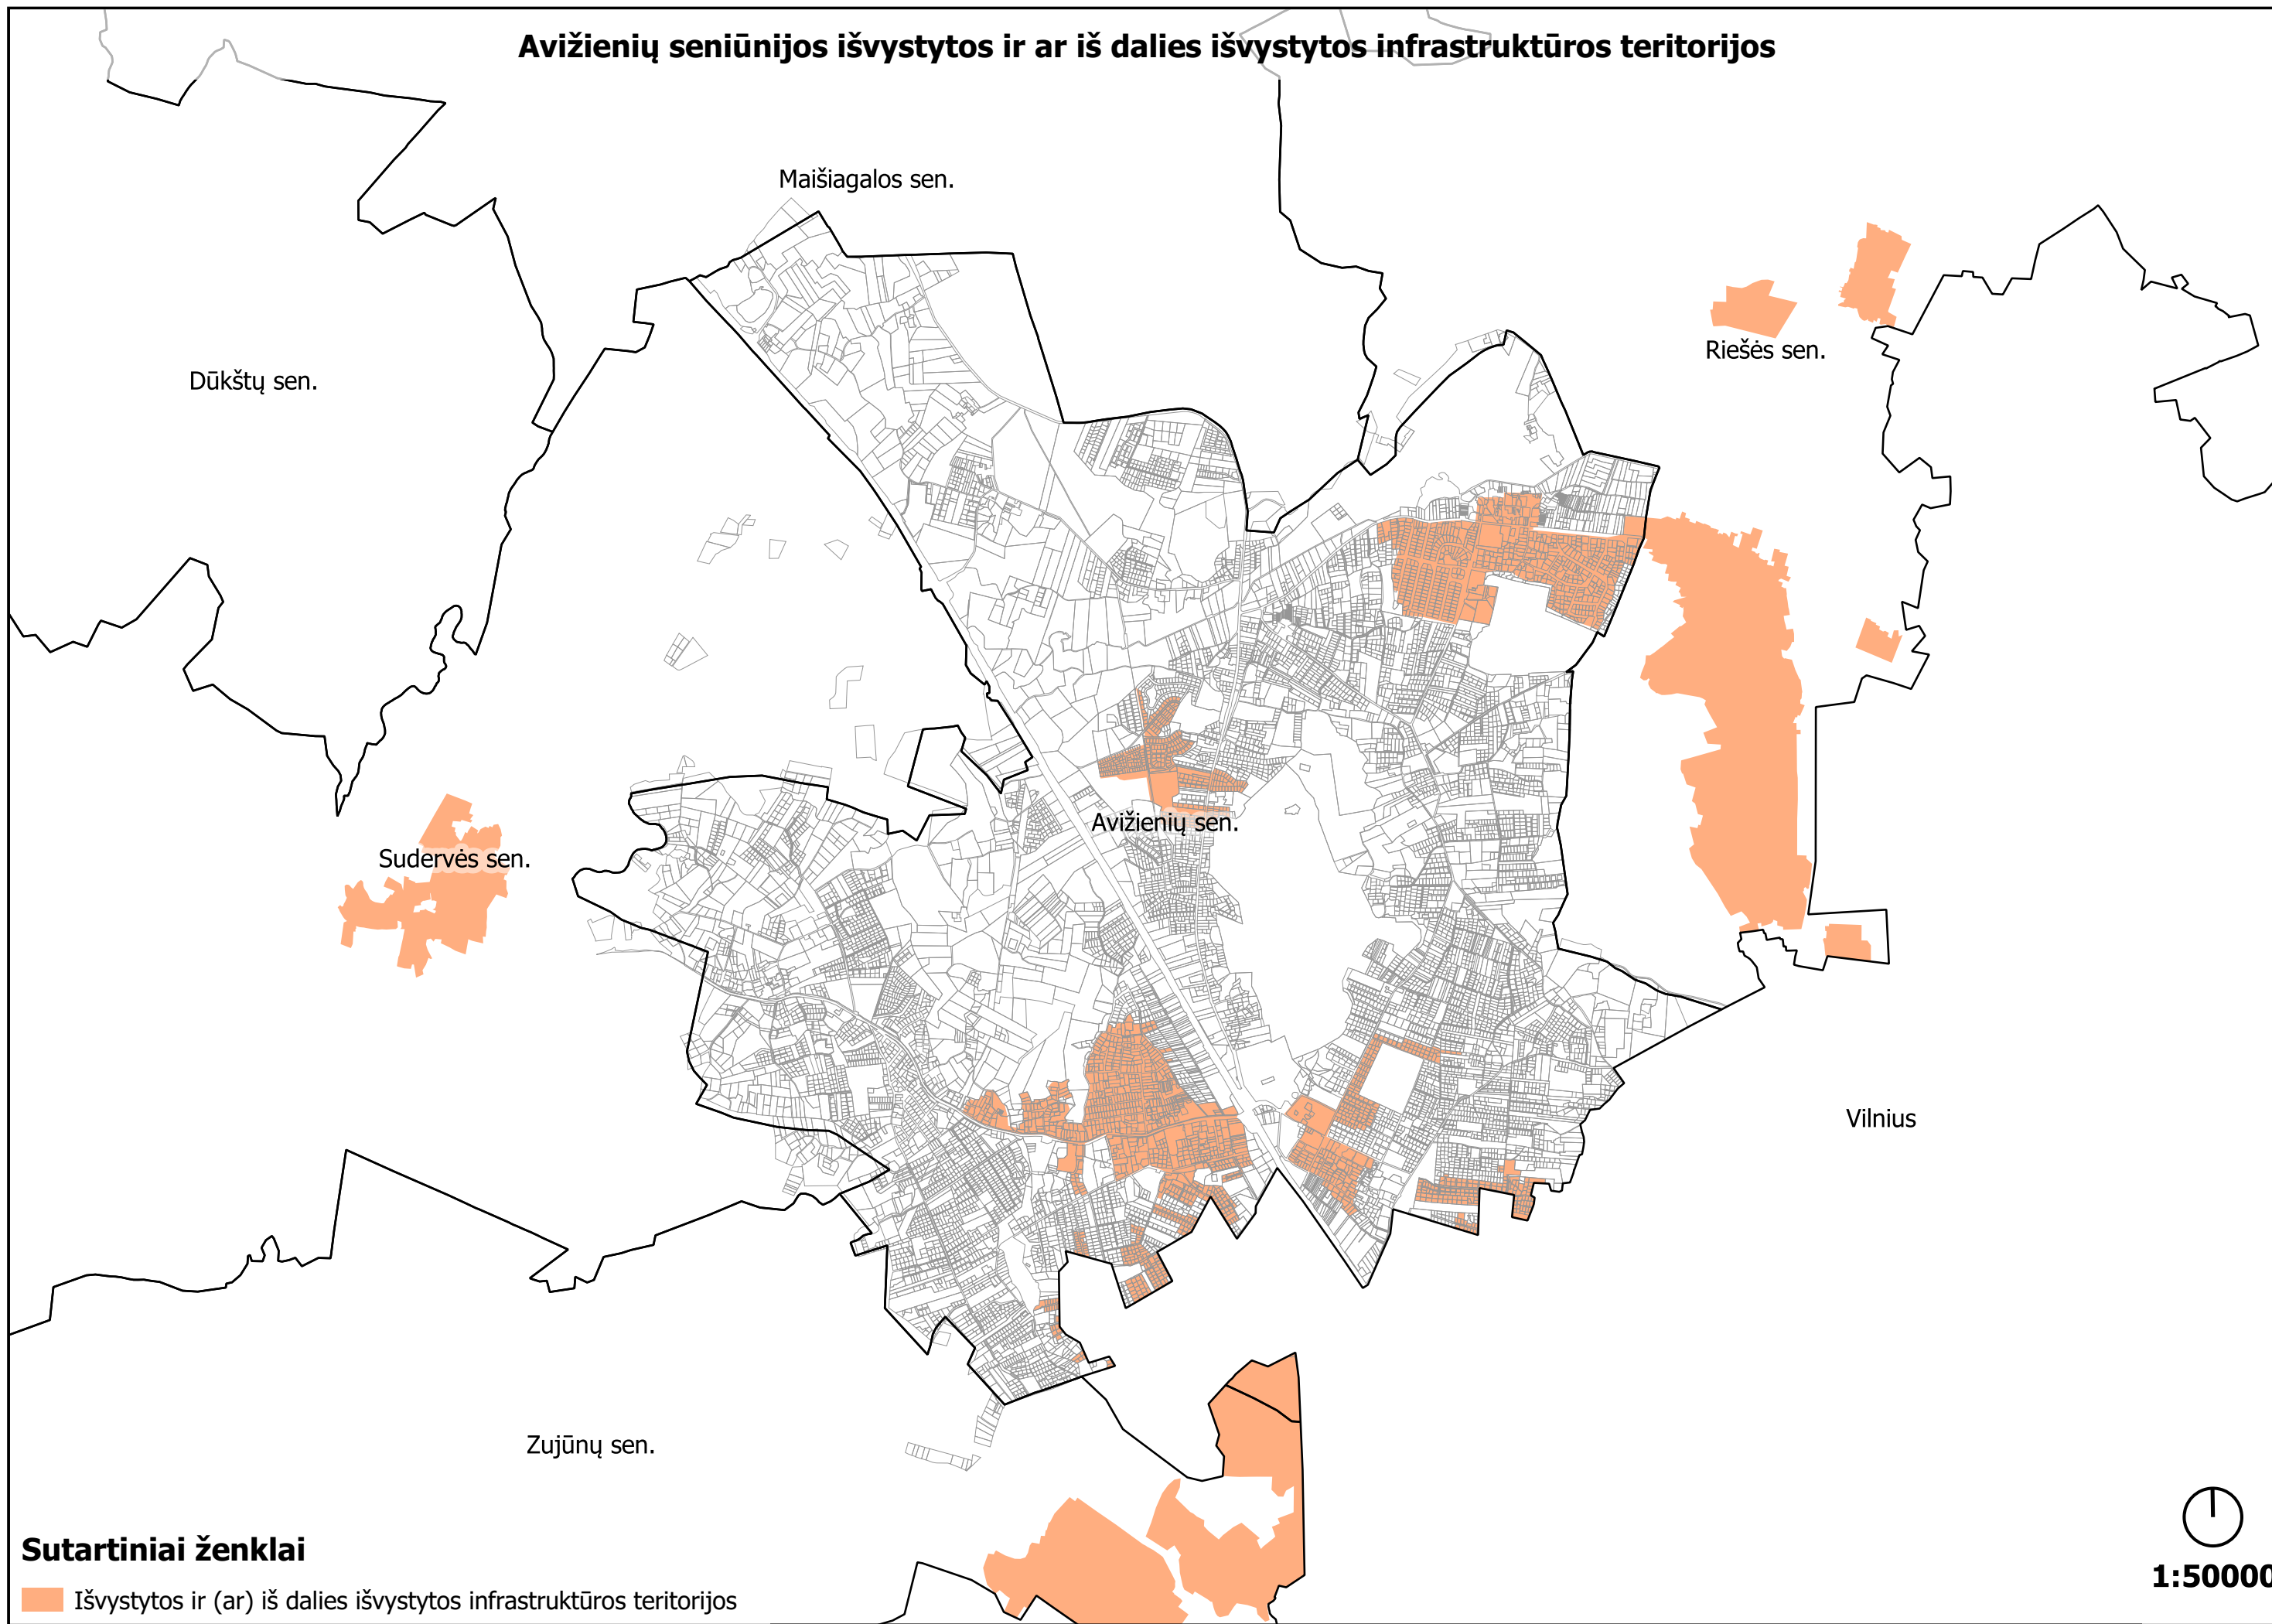

1:50000

Maišiagalos seniūnijos išvystytos ir ar iš dalies išvystytos infrastruktūros teritorijos

Sutartiniai ženklai

 Išvystytos ir (ar) iš dalies išvystytos infrastruktūros teritorijos

1:50000

Avižienių seniūnijos išvystytos ir ar iš dalies išvystytos infrastruktūros teritorijos