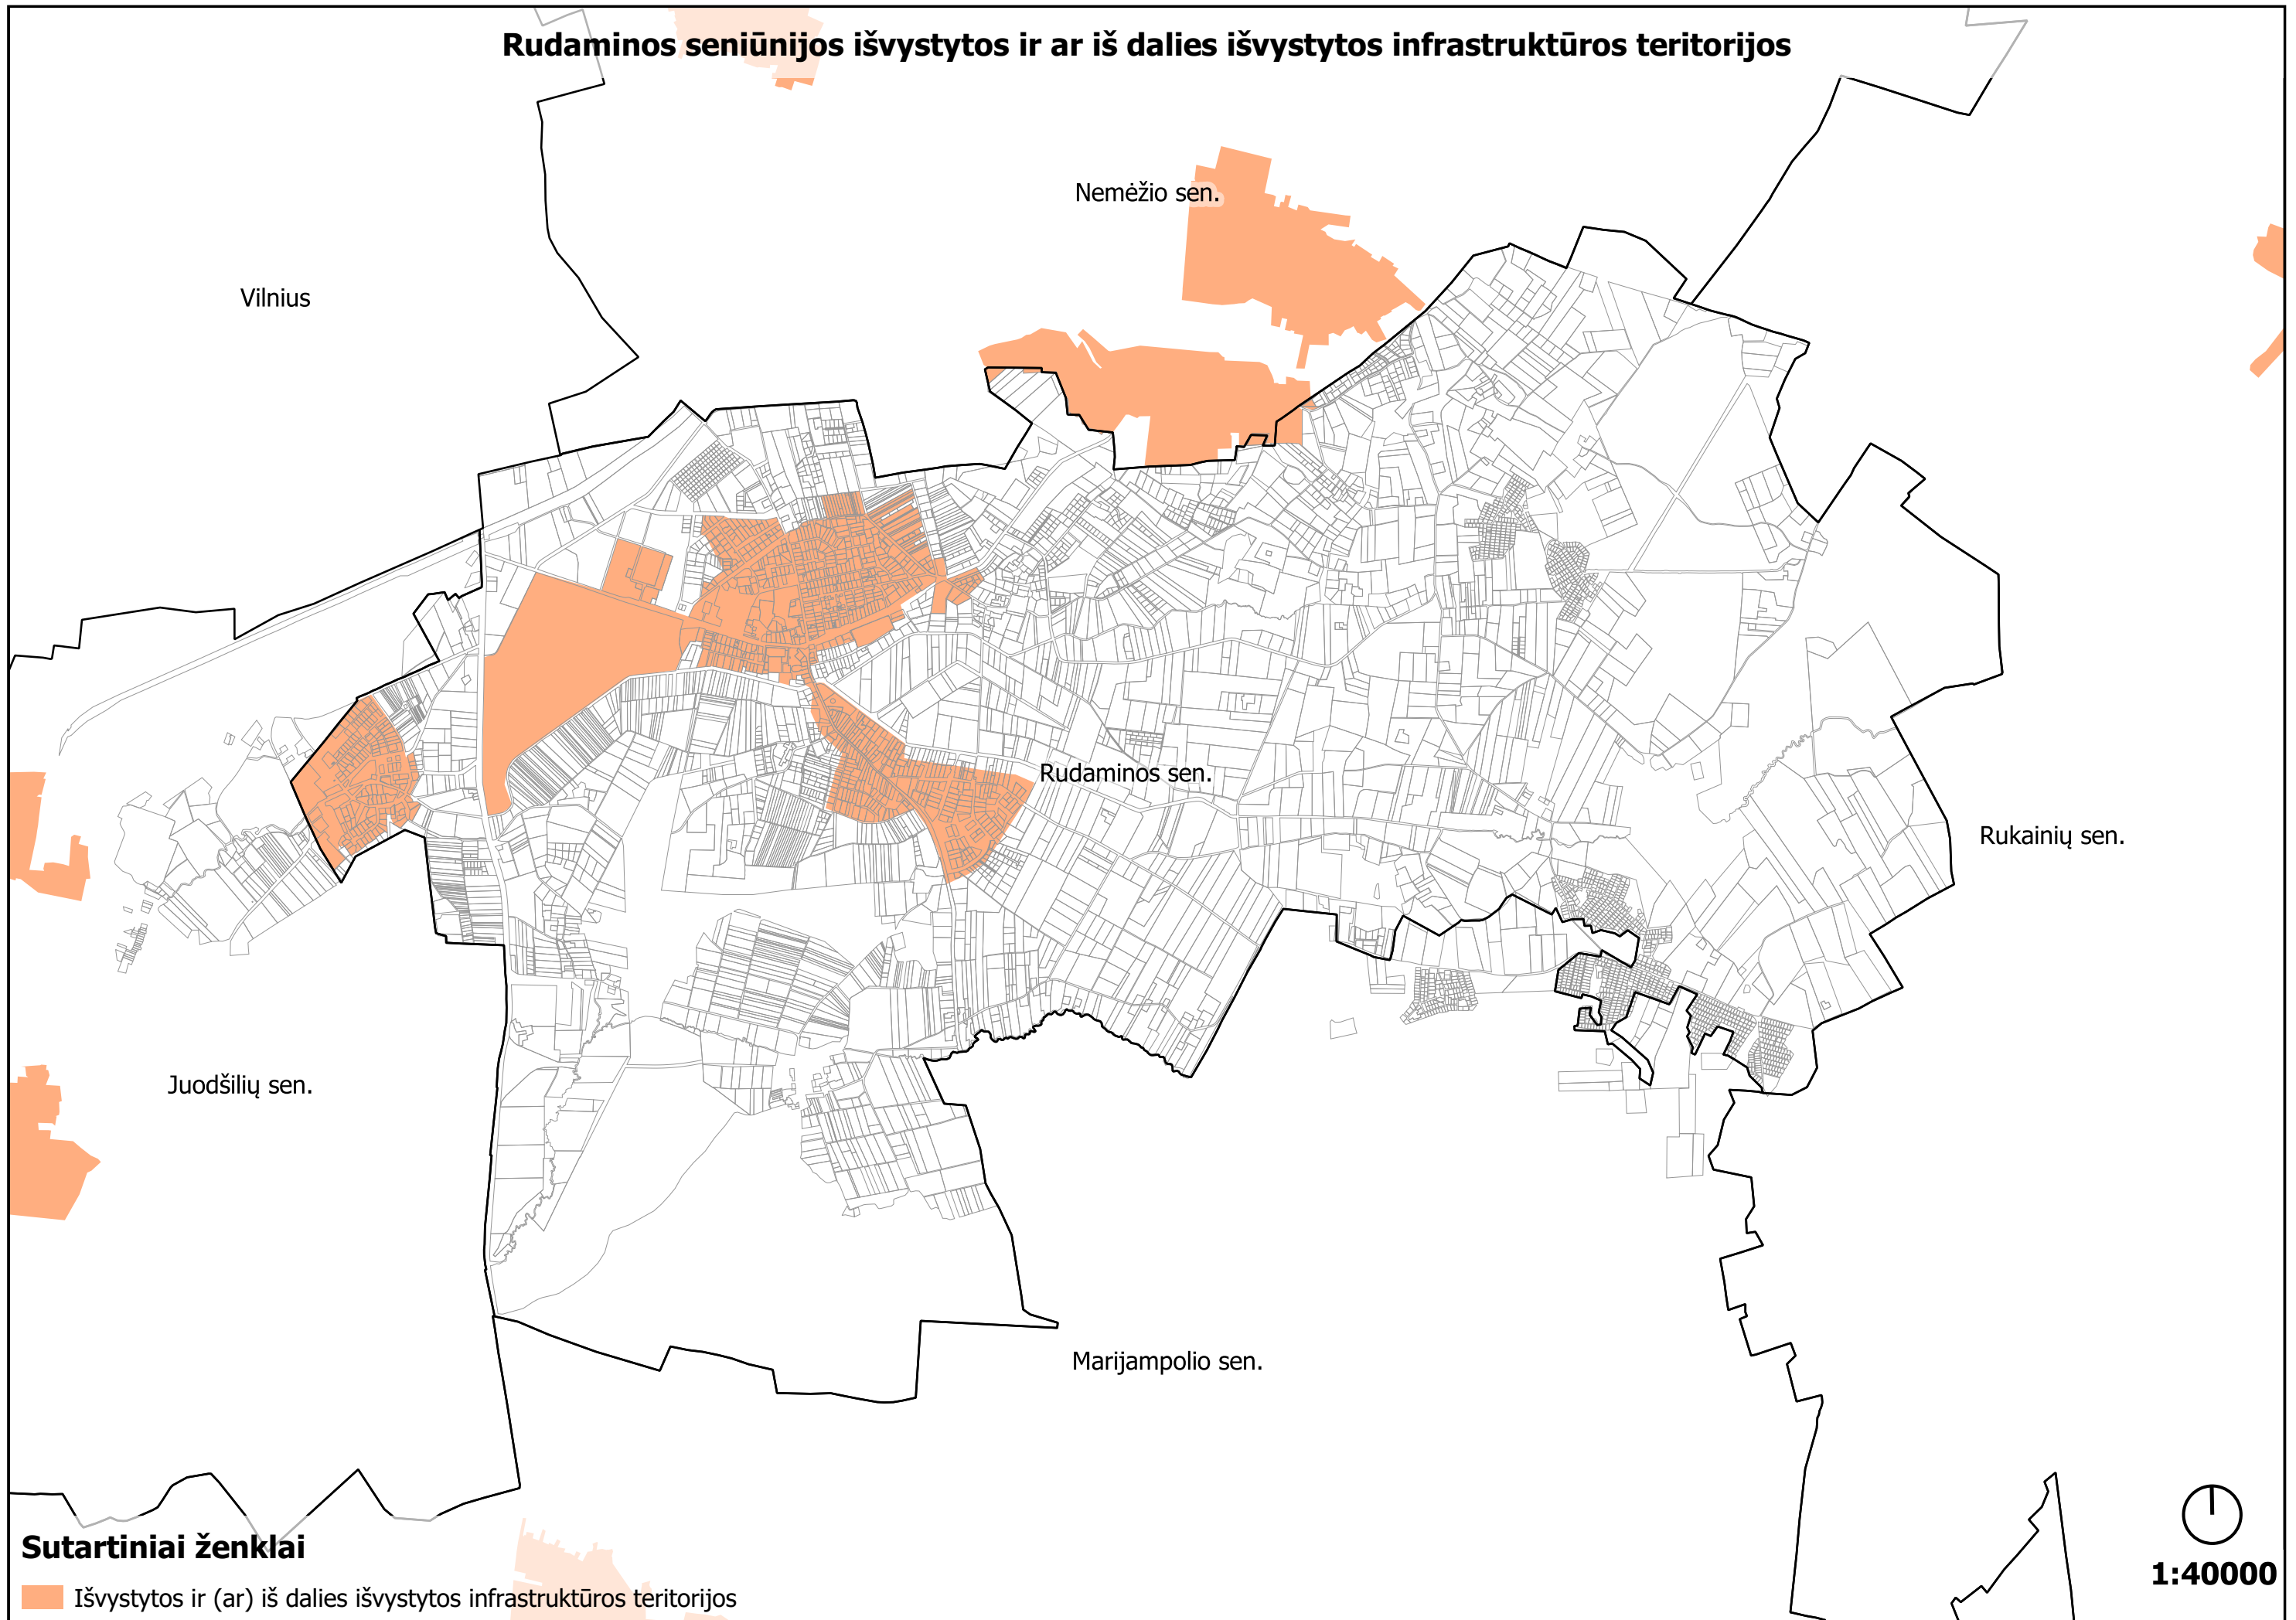

Rudaminos seniūnijos išvystytos ir ar iš dalies išvystytos infrastruktūros teritorijos

Vilnius

Nemėžio sen.

Rudaminos sen.

Rukainių sen.

Juodšilių sen.

Marijampolio sen.

Sutartiniai ženklai

Išvystytos ir (ar) iš dalies išvystytos infrastruktūros teritorijos

1:40000