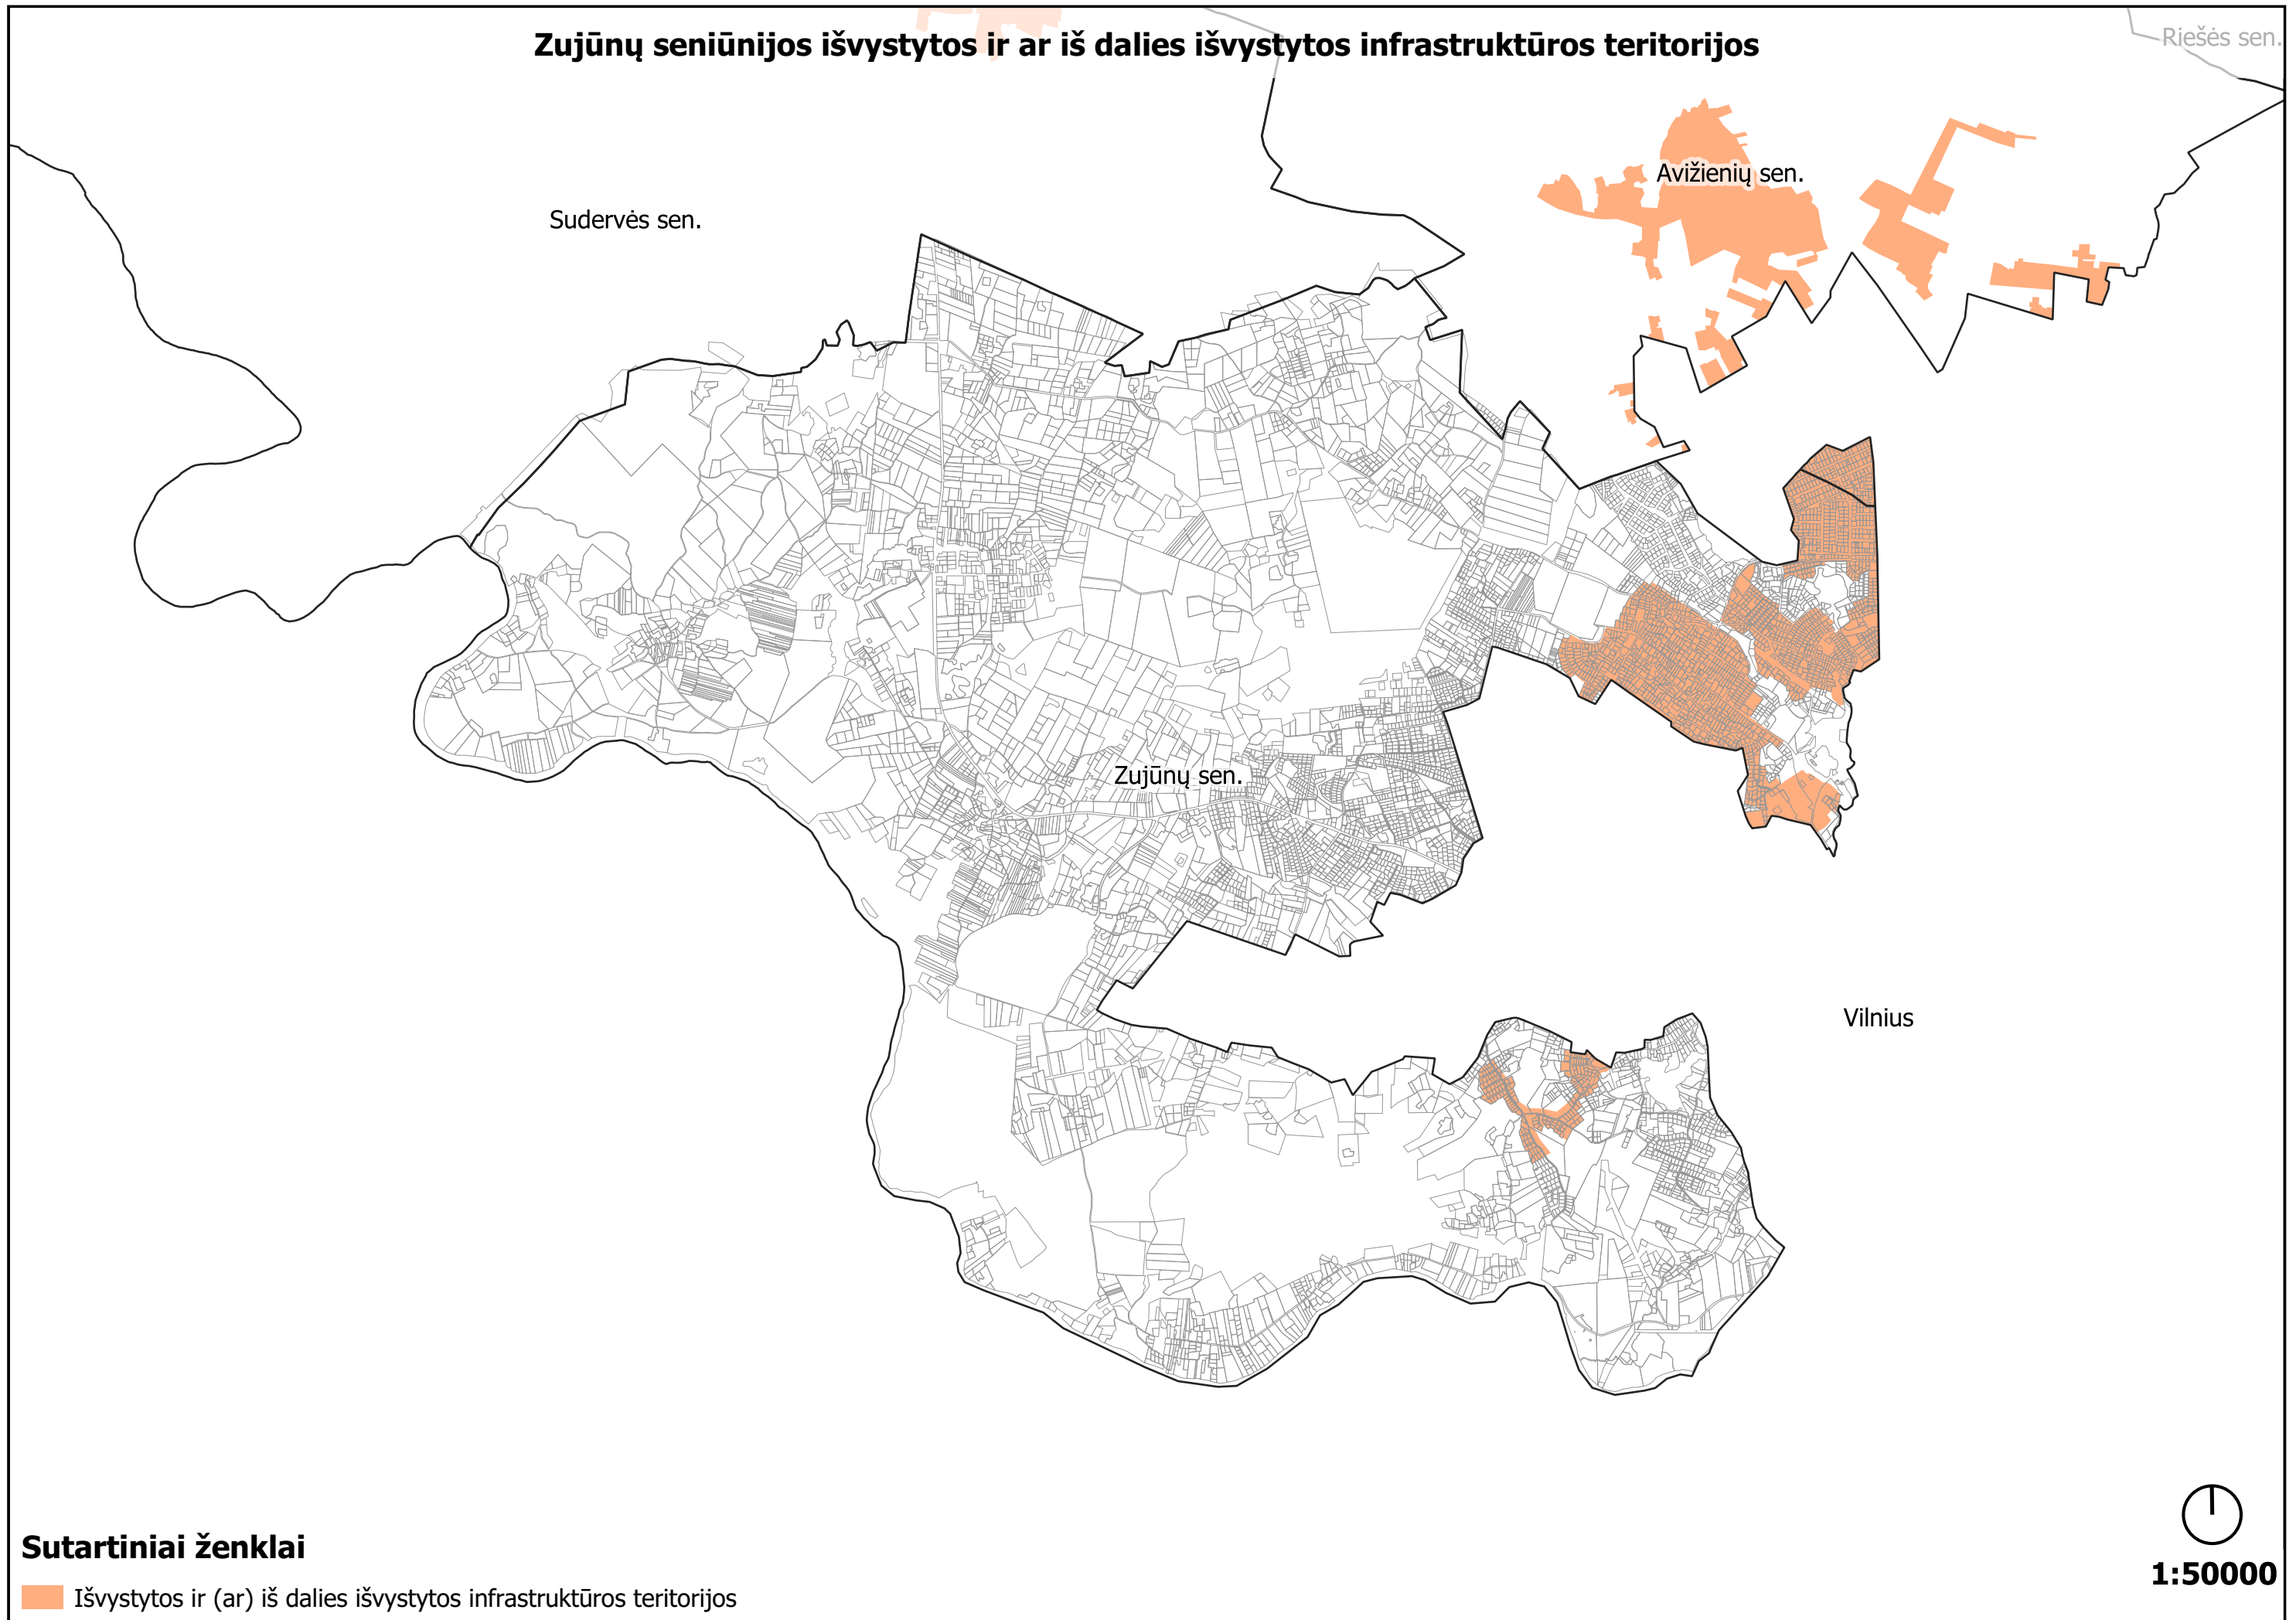

Vilniaus rajono savivaldybės seniūnijų išvystytos ir ar iš dalies išvystytos infrastruktūros teritorijos

Sutartiniai ženklai

■ Išvystytos ir (ar) iš dalies išvystytos infrastruktūros teritorijos

1:275000

Nemencinės miesto seniūnijos išvystytos ir ar iš dalies išvystytos infrastruktūros teritorijos

Sutartiniai ženklai

■ Išvystytos ir (ar) iš dalies išvystytos infrastruktūros teritorijos

1:40000

Vilniaus rajono savivaldybės seniūnijų teritorijų brėžinių puslapių eiliškumo schema

Zujūnų seniūnijos išvystytos ir ar iš dalies išvystytos infrastruktūros teritorijos

Sutartiniai ženklai

■ Išvystytos ir (ar) iš dalies išvystytos infrastruktūros teritorijos

1:50000

Sudervės seniūnijos išvystytos ir ar iš dalies išvystytos infrastruktūros teritorijos

Dūkštų sen.

Maišiagalos sen.

Sudervės sen.

Avišienių sen.

Vilnius

Zujūnų sen.

Sutartiniai ženklai

 Išvystytos ir (ar) iš dalies išvystytos infrastruktūros teritorijos