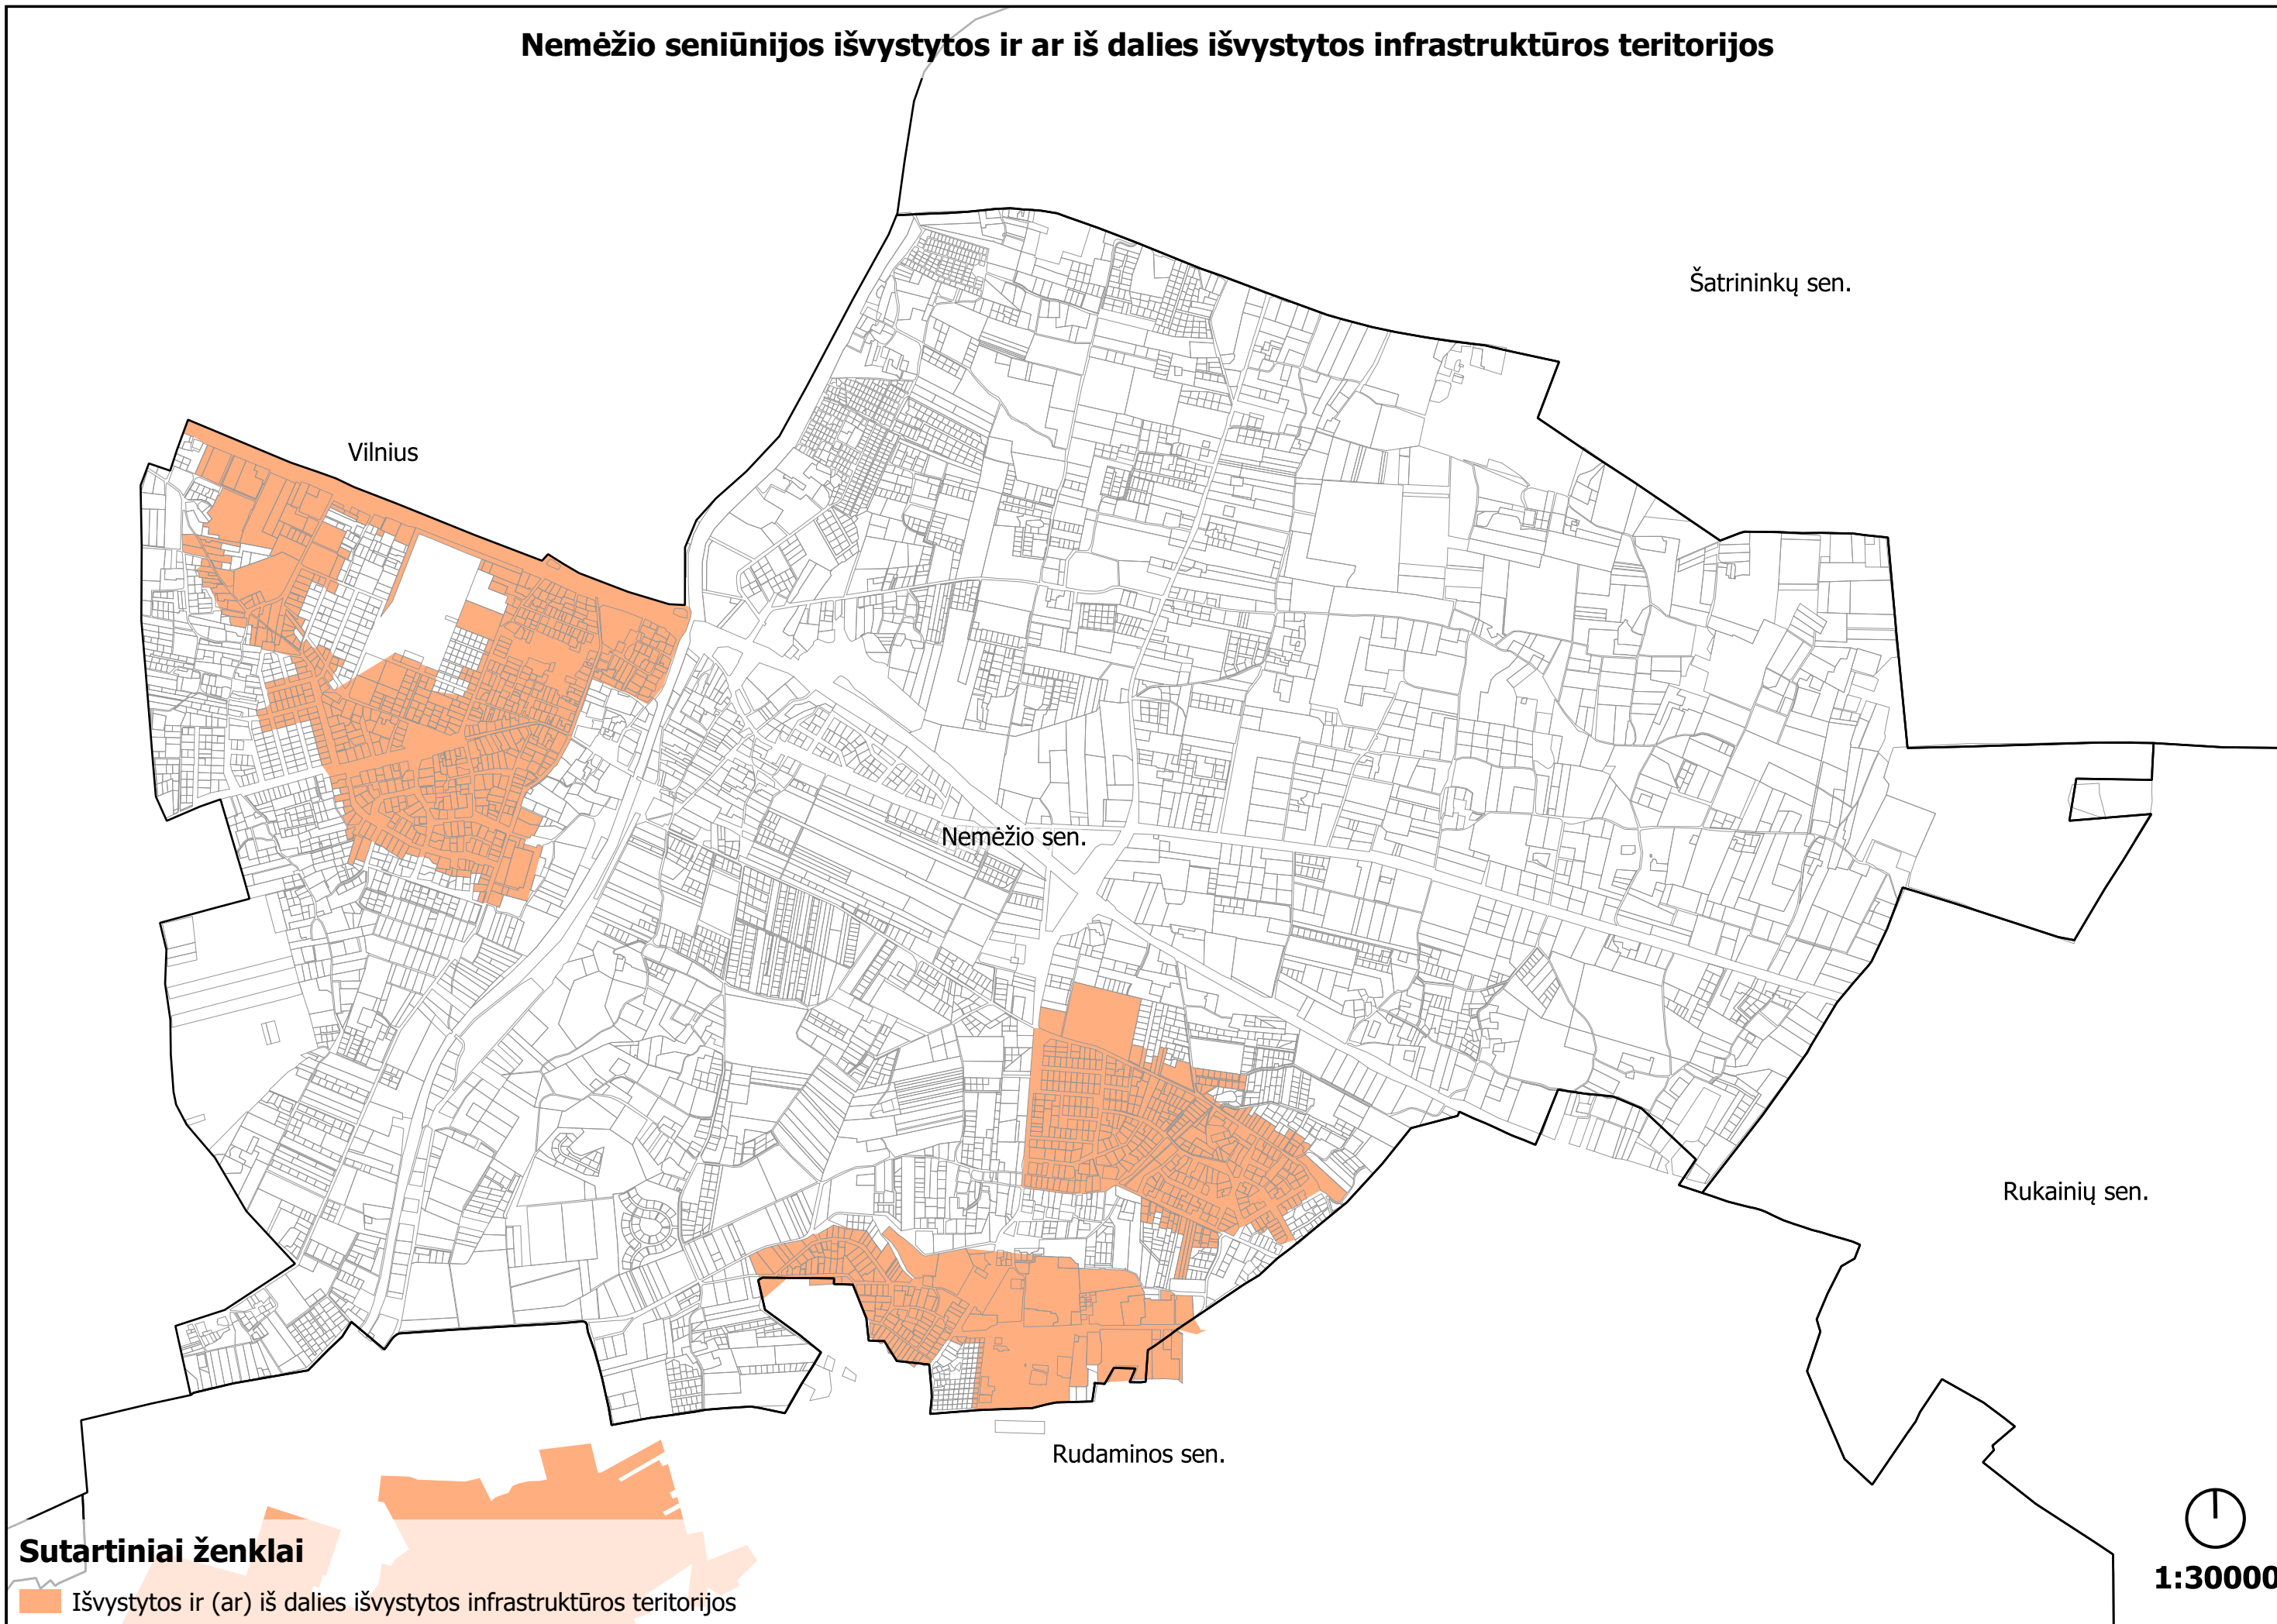

Juodšilių sen.

Marijampolio sen.

Sutartiniai ženklai

 Išvystytos ir (ar) iš dalies išvystytos infrastruktūros teritorijos

1:40000

Nemėžio seniūnijos išvystytos ir ar iš dalies išvystytos infrastruktūros teritorijos