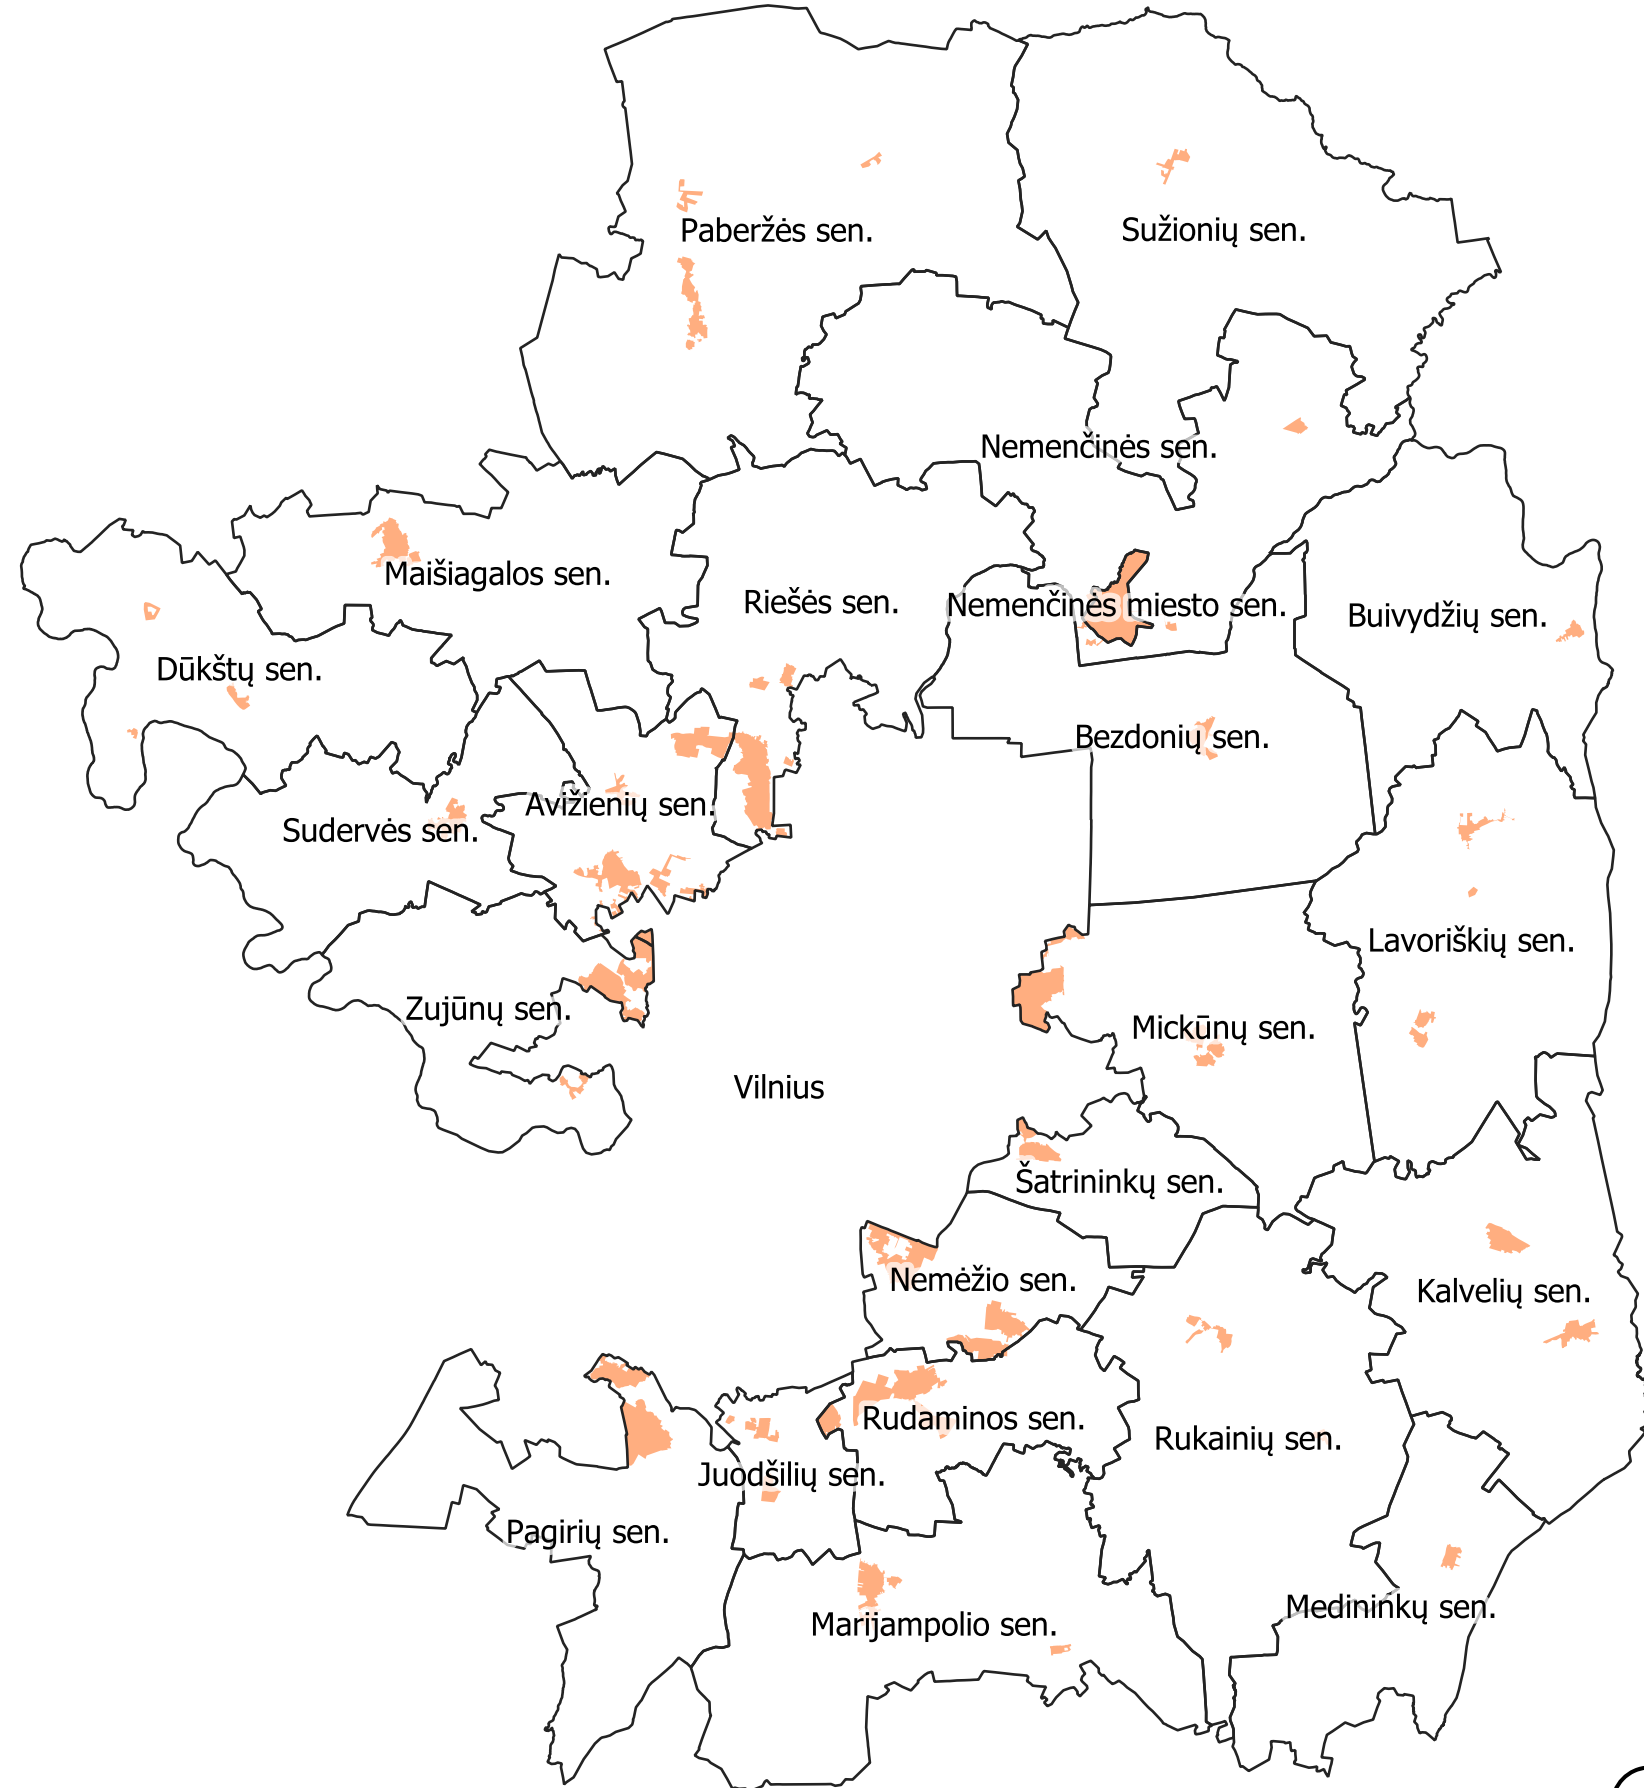

Vilniaus rajono savivaldybės seniūnijų išvystytos ir ar iš dalies išvystytos infrastruktūros teritorijos

Sutartiniai ženklai

■ Išvystytos ir (ar) iš dalies išvystytos infrastruktūros teritorijos

1:275000

Nemencinės miesto seniūnijos išvystytos ir ar iš dalies išvystytos infrastruktūros teritorijos

Sutartiniai ženklai

■ Išvystytos ir (ar) iš dalies išvystytos infrastruktūros teritorijos

1:40000

Vilniaus rajono savivaldybės seniūnijų teritorijų brėžinių puslapių eiliškumo schema

Zujūnų seniūnijos išvystytos ir ar iš dalies išvystytos infrastruktūros teritorijos

Sutartiniai ženklai

■ Išvystytos ir (ar) iš dalies išvystytos infrastruktūros teritorijos

1:50000

Sudervės seniūnijos išvystytos ir ar iš dalies išvystytos infrastruktūros teritorijos

Dūkštų sen.

Maišiagalos sen.

Sudervės sen.

Avišienių sen.

Vilnius

Zujūnų sen.

Sutartiniai ženklai

 Išvystytos ir (ar) iš dalies išvystytos infrastruktūros teritorijos