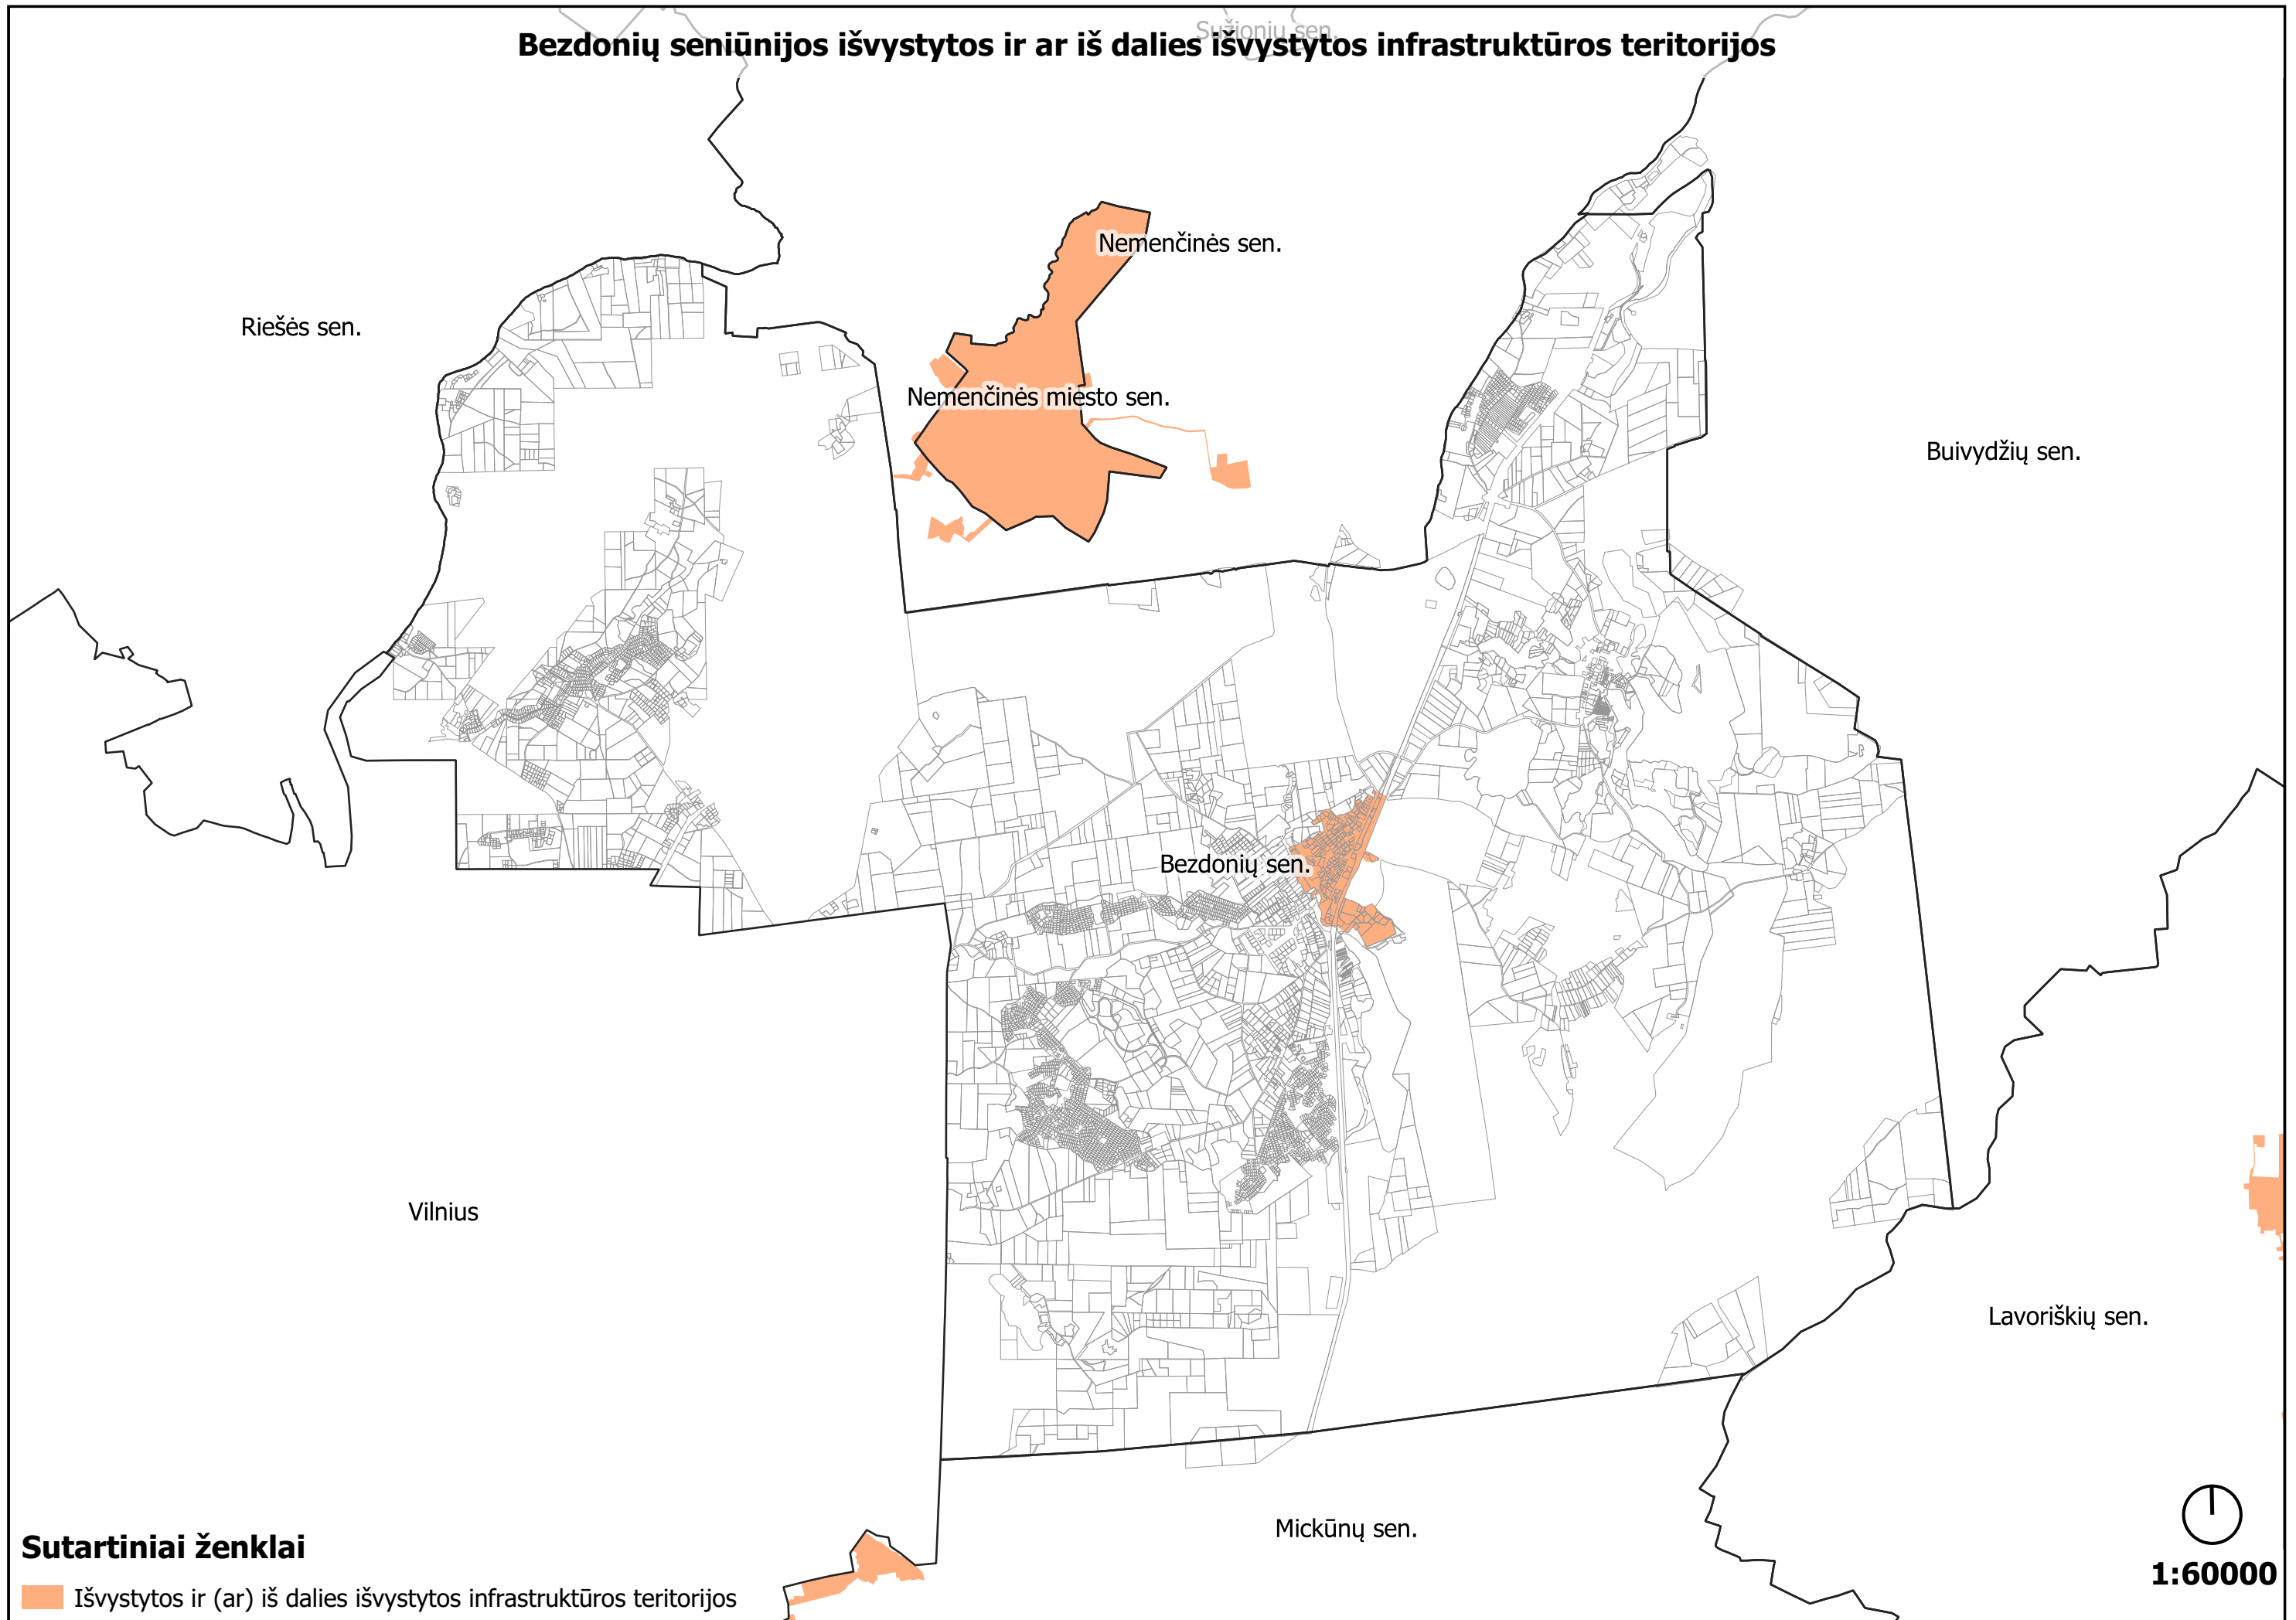

Bezdonių seniūnijos išvystytos ir ar iš dalies išvystytos infrastruktūros teritorijos