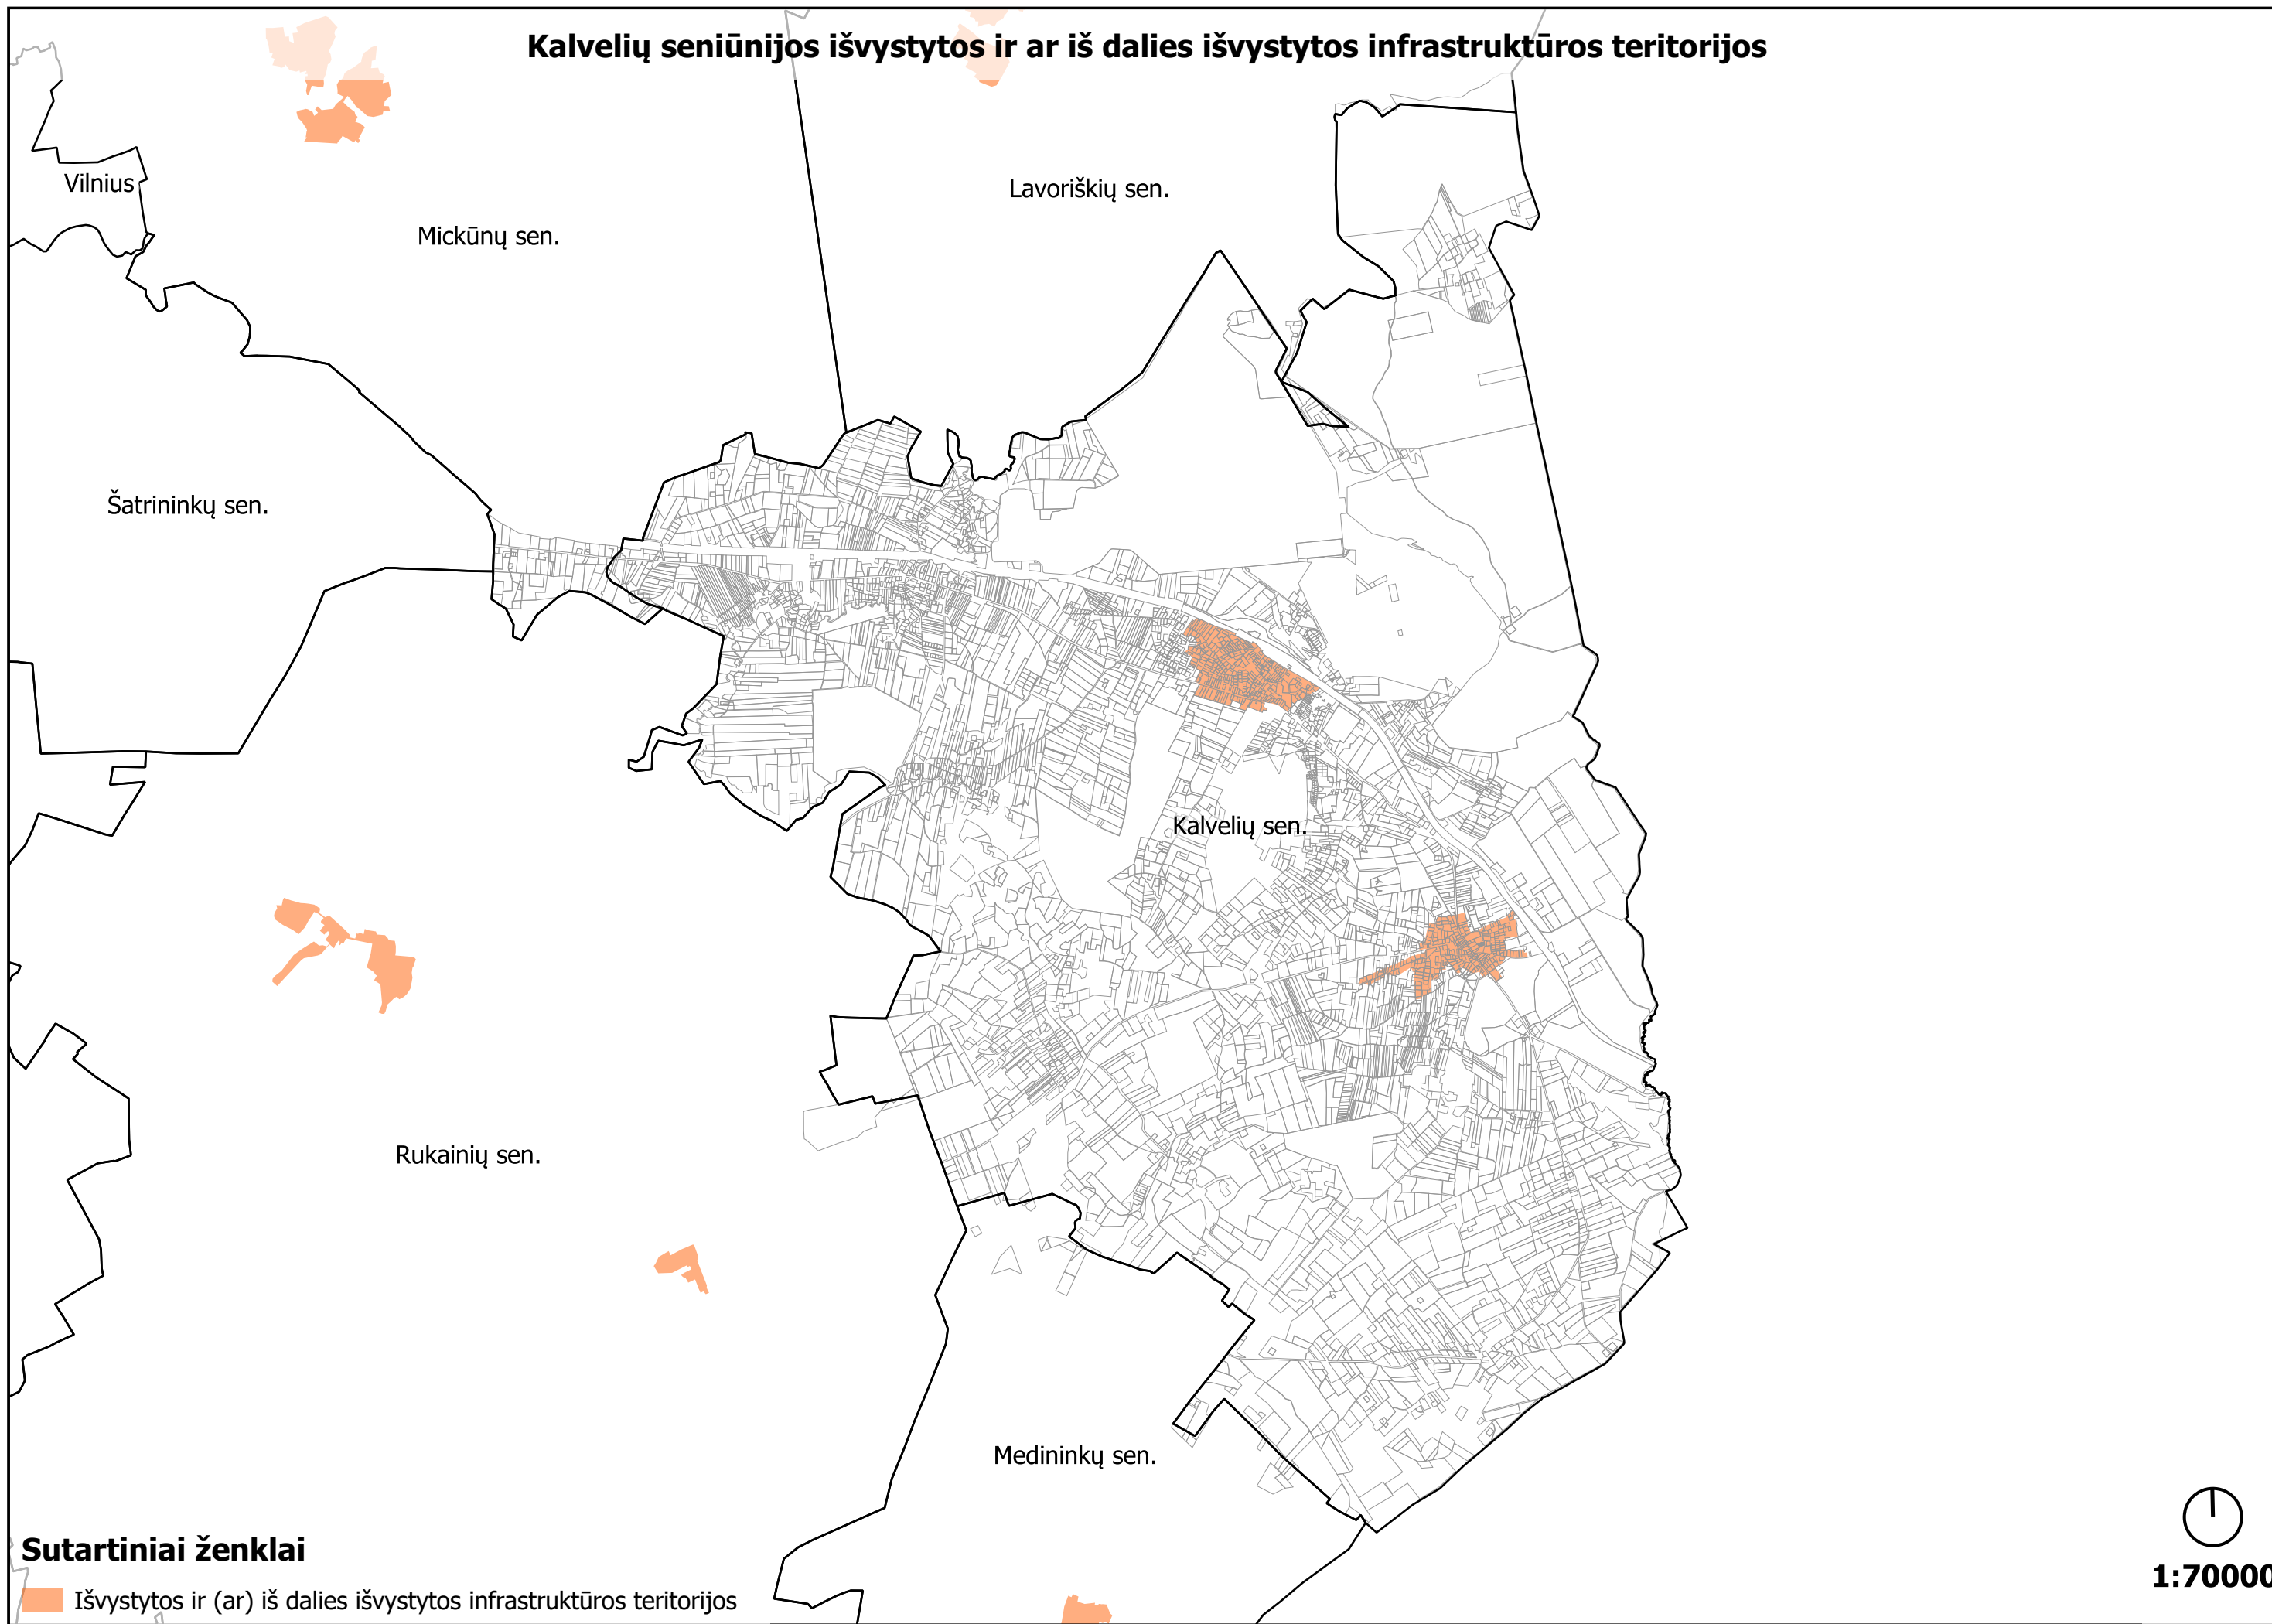

Mickūnų sen.

Šatrininkų sen.

Nemėžio sen.

Rukainių sen.

Sutartiniai ženklai

 Išvystytos ir (ar) iš dalies išvystytos infrastruktūros teritorijos

1:30000

Kalvelių seniūnijos išvystytos ir ar iš dalies išvystytos infrastruktūros teritorijos