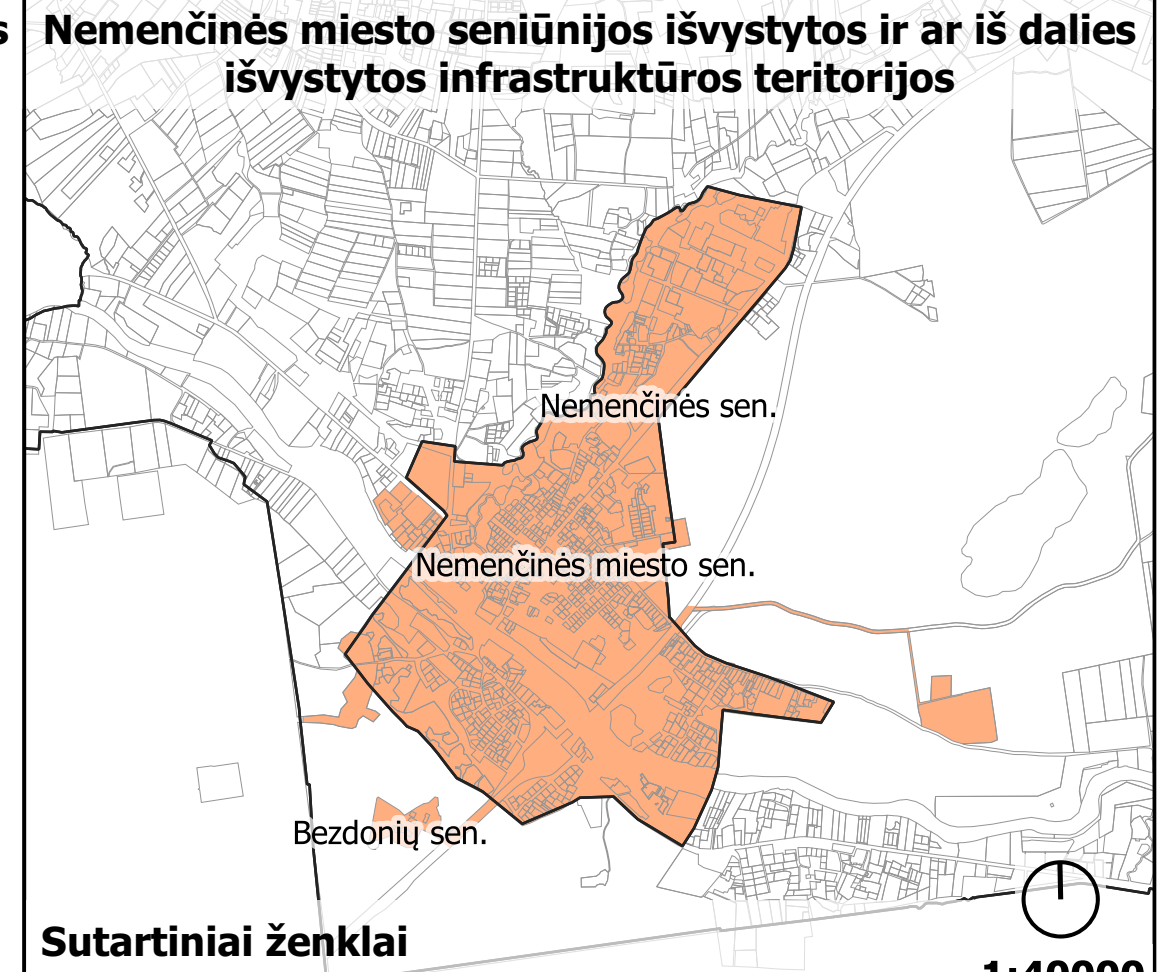

Vilniaus rajono savivaldybės seniūnijų išvystytos ir ar iš dalies išvystytos infrastruktūros teritorijos

Sutartiniai ženklai

■ Išvystytos ir (ar) iš dalies išvystytos infrastruktūros teritorijos

1:275000

Nemencinės miesto seniūnijos išvystytos ir ar iš dalies išvystytos infrastruktūros teritorijos

Sutartiniai ženklai

■ Išvystytos ir (ar) iš dalies išvystytos infrastruktūros teritorijos

1:40000

Vilniaus rajono savivaldybės seniūnijų teritorijų brėžinių puslapių eiliškumo schema