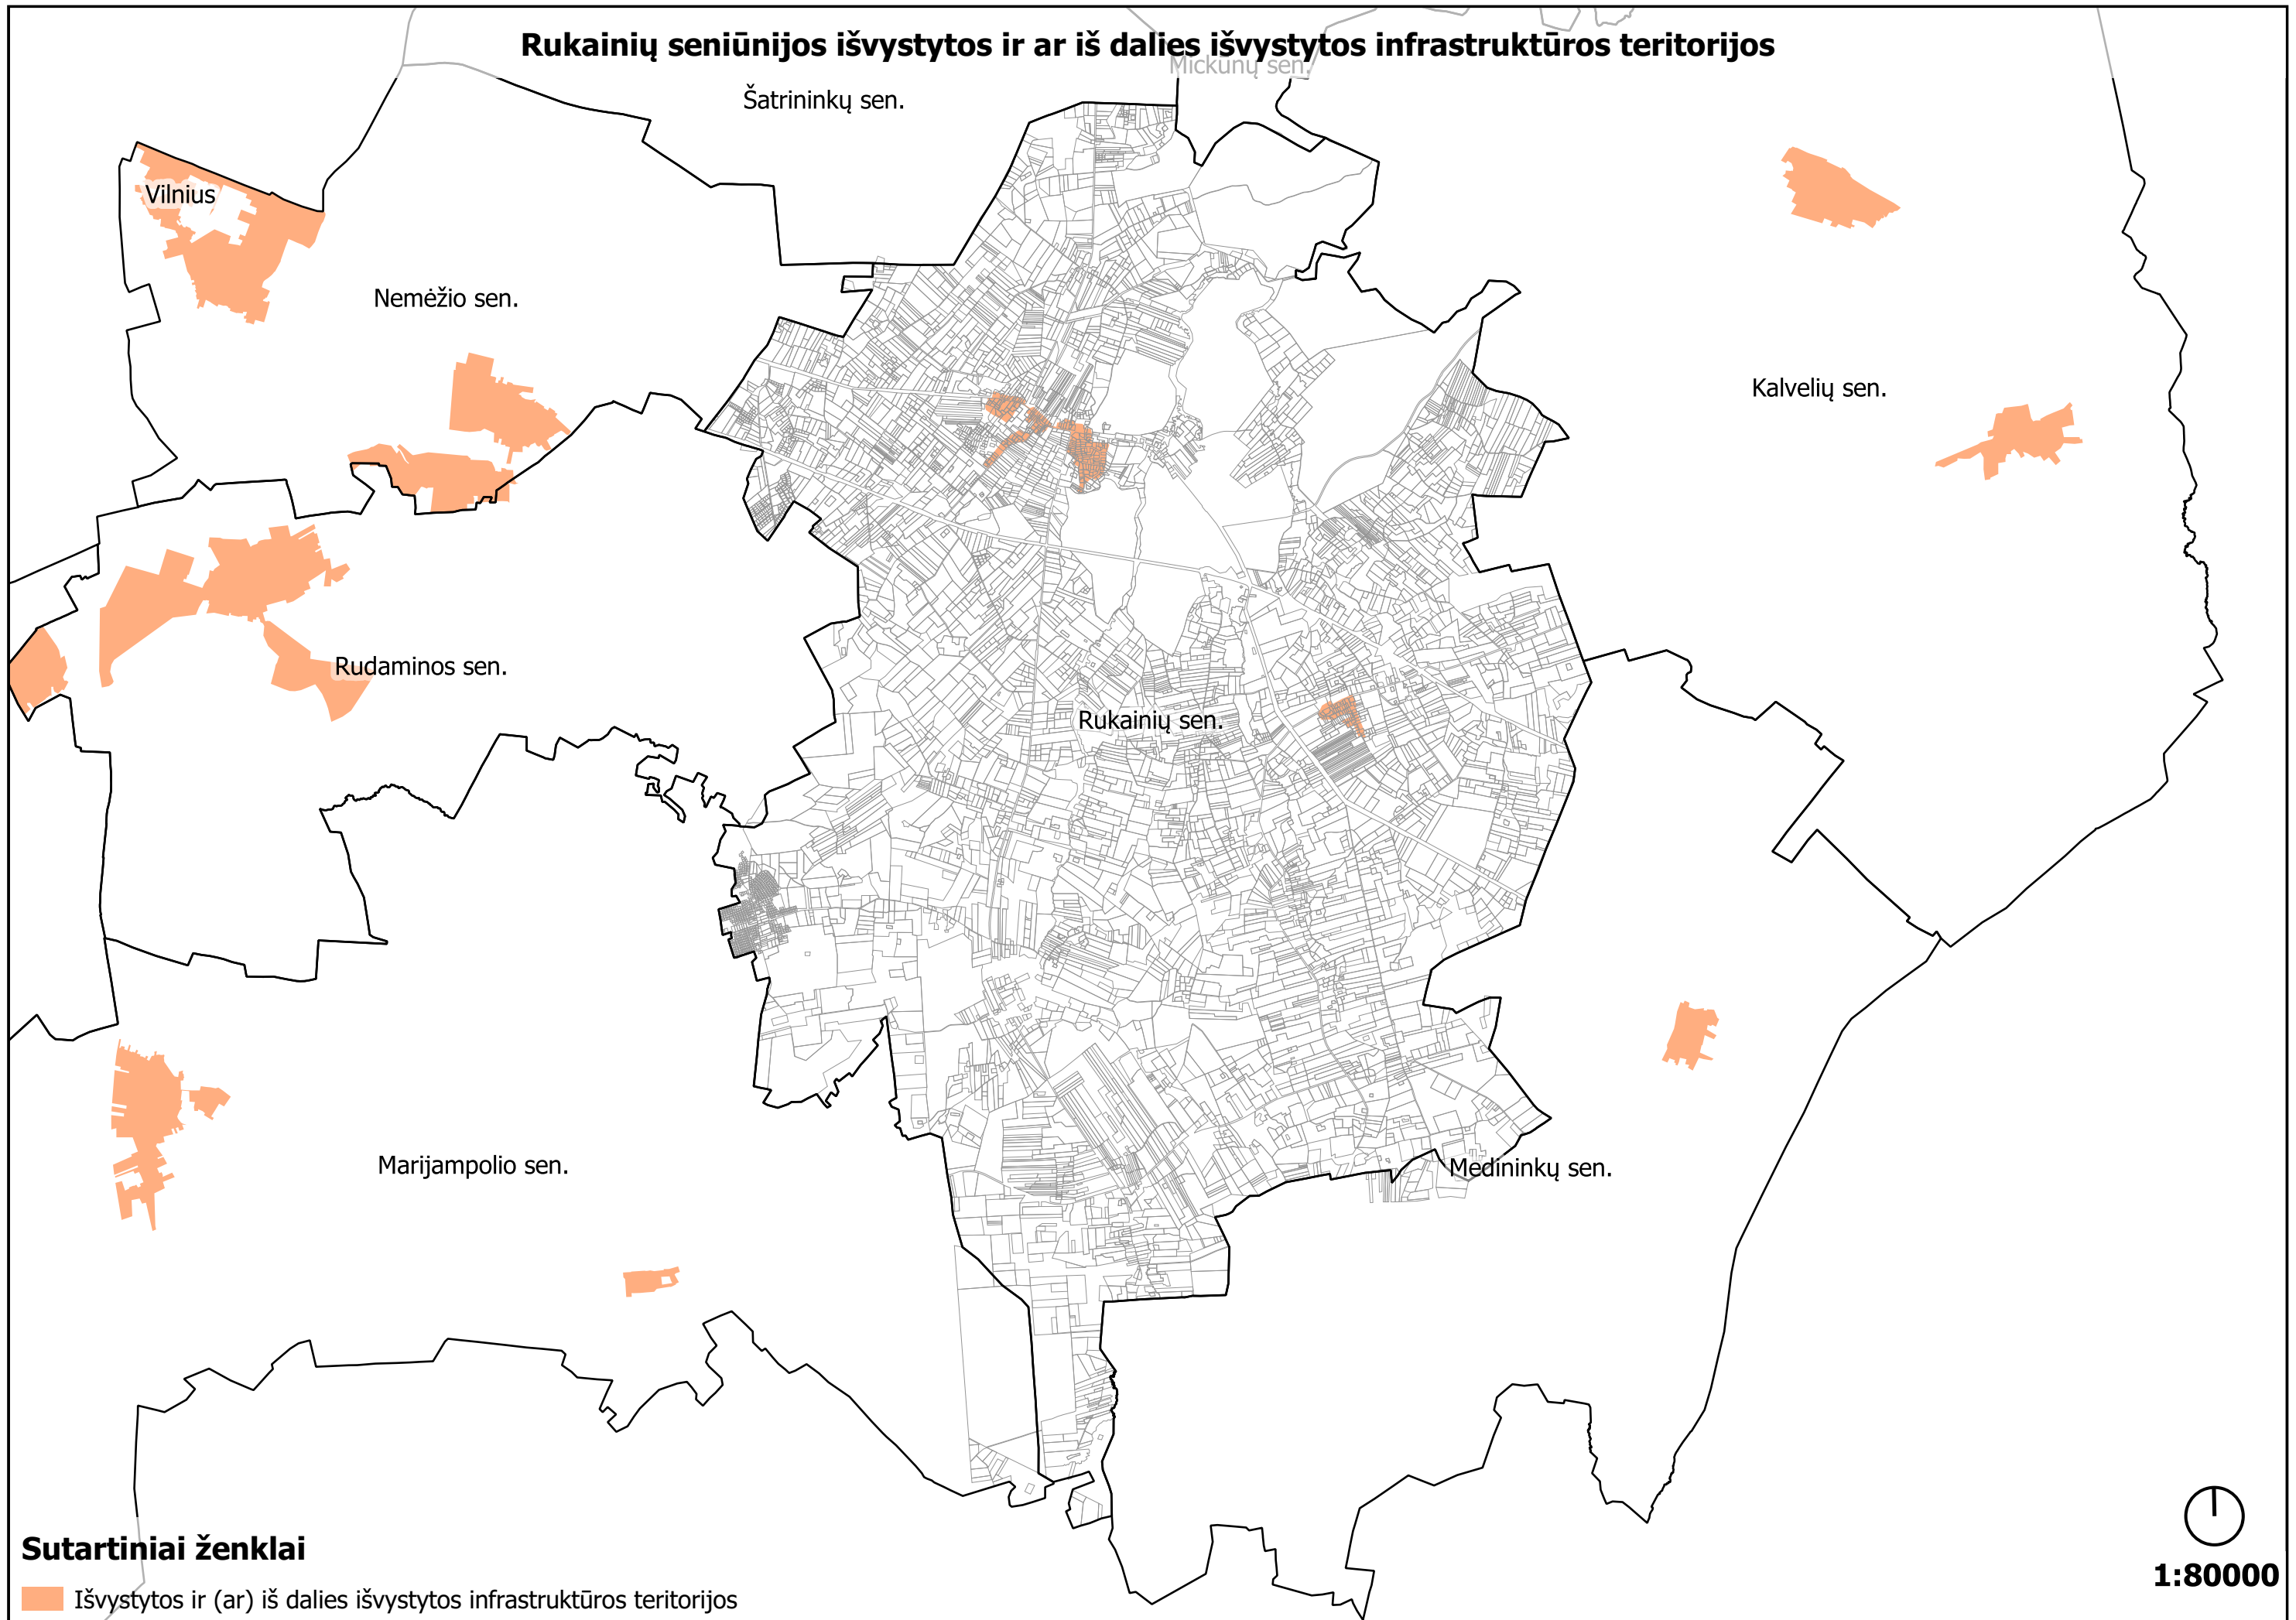

Rukainių seniūnijos išvystytos ir ar iš dalies išvystytos infrastruktūros teritorijos

Sutartiniai ženklai

Išvystytos ir (ar) iš dalies išvystytos infrastruktūros teritorijos

1:80000