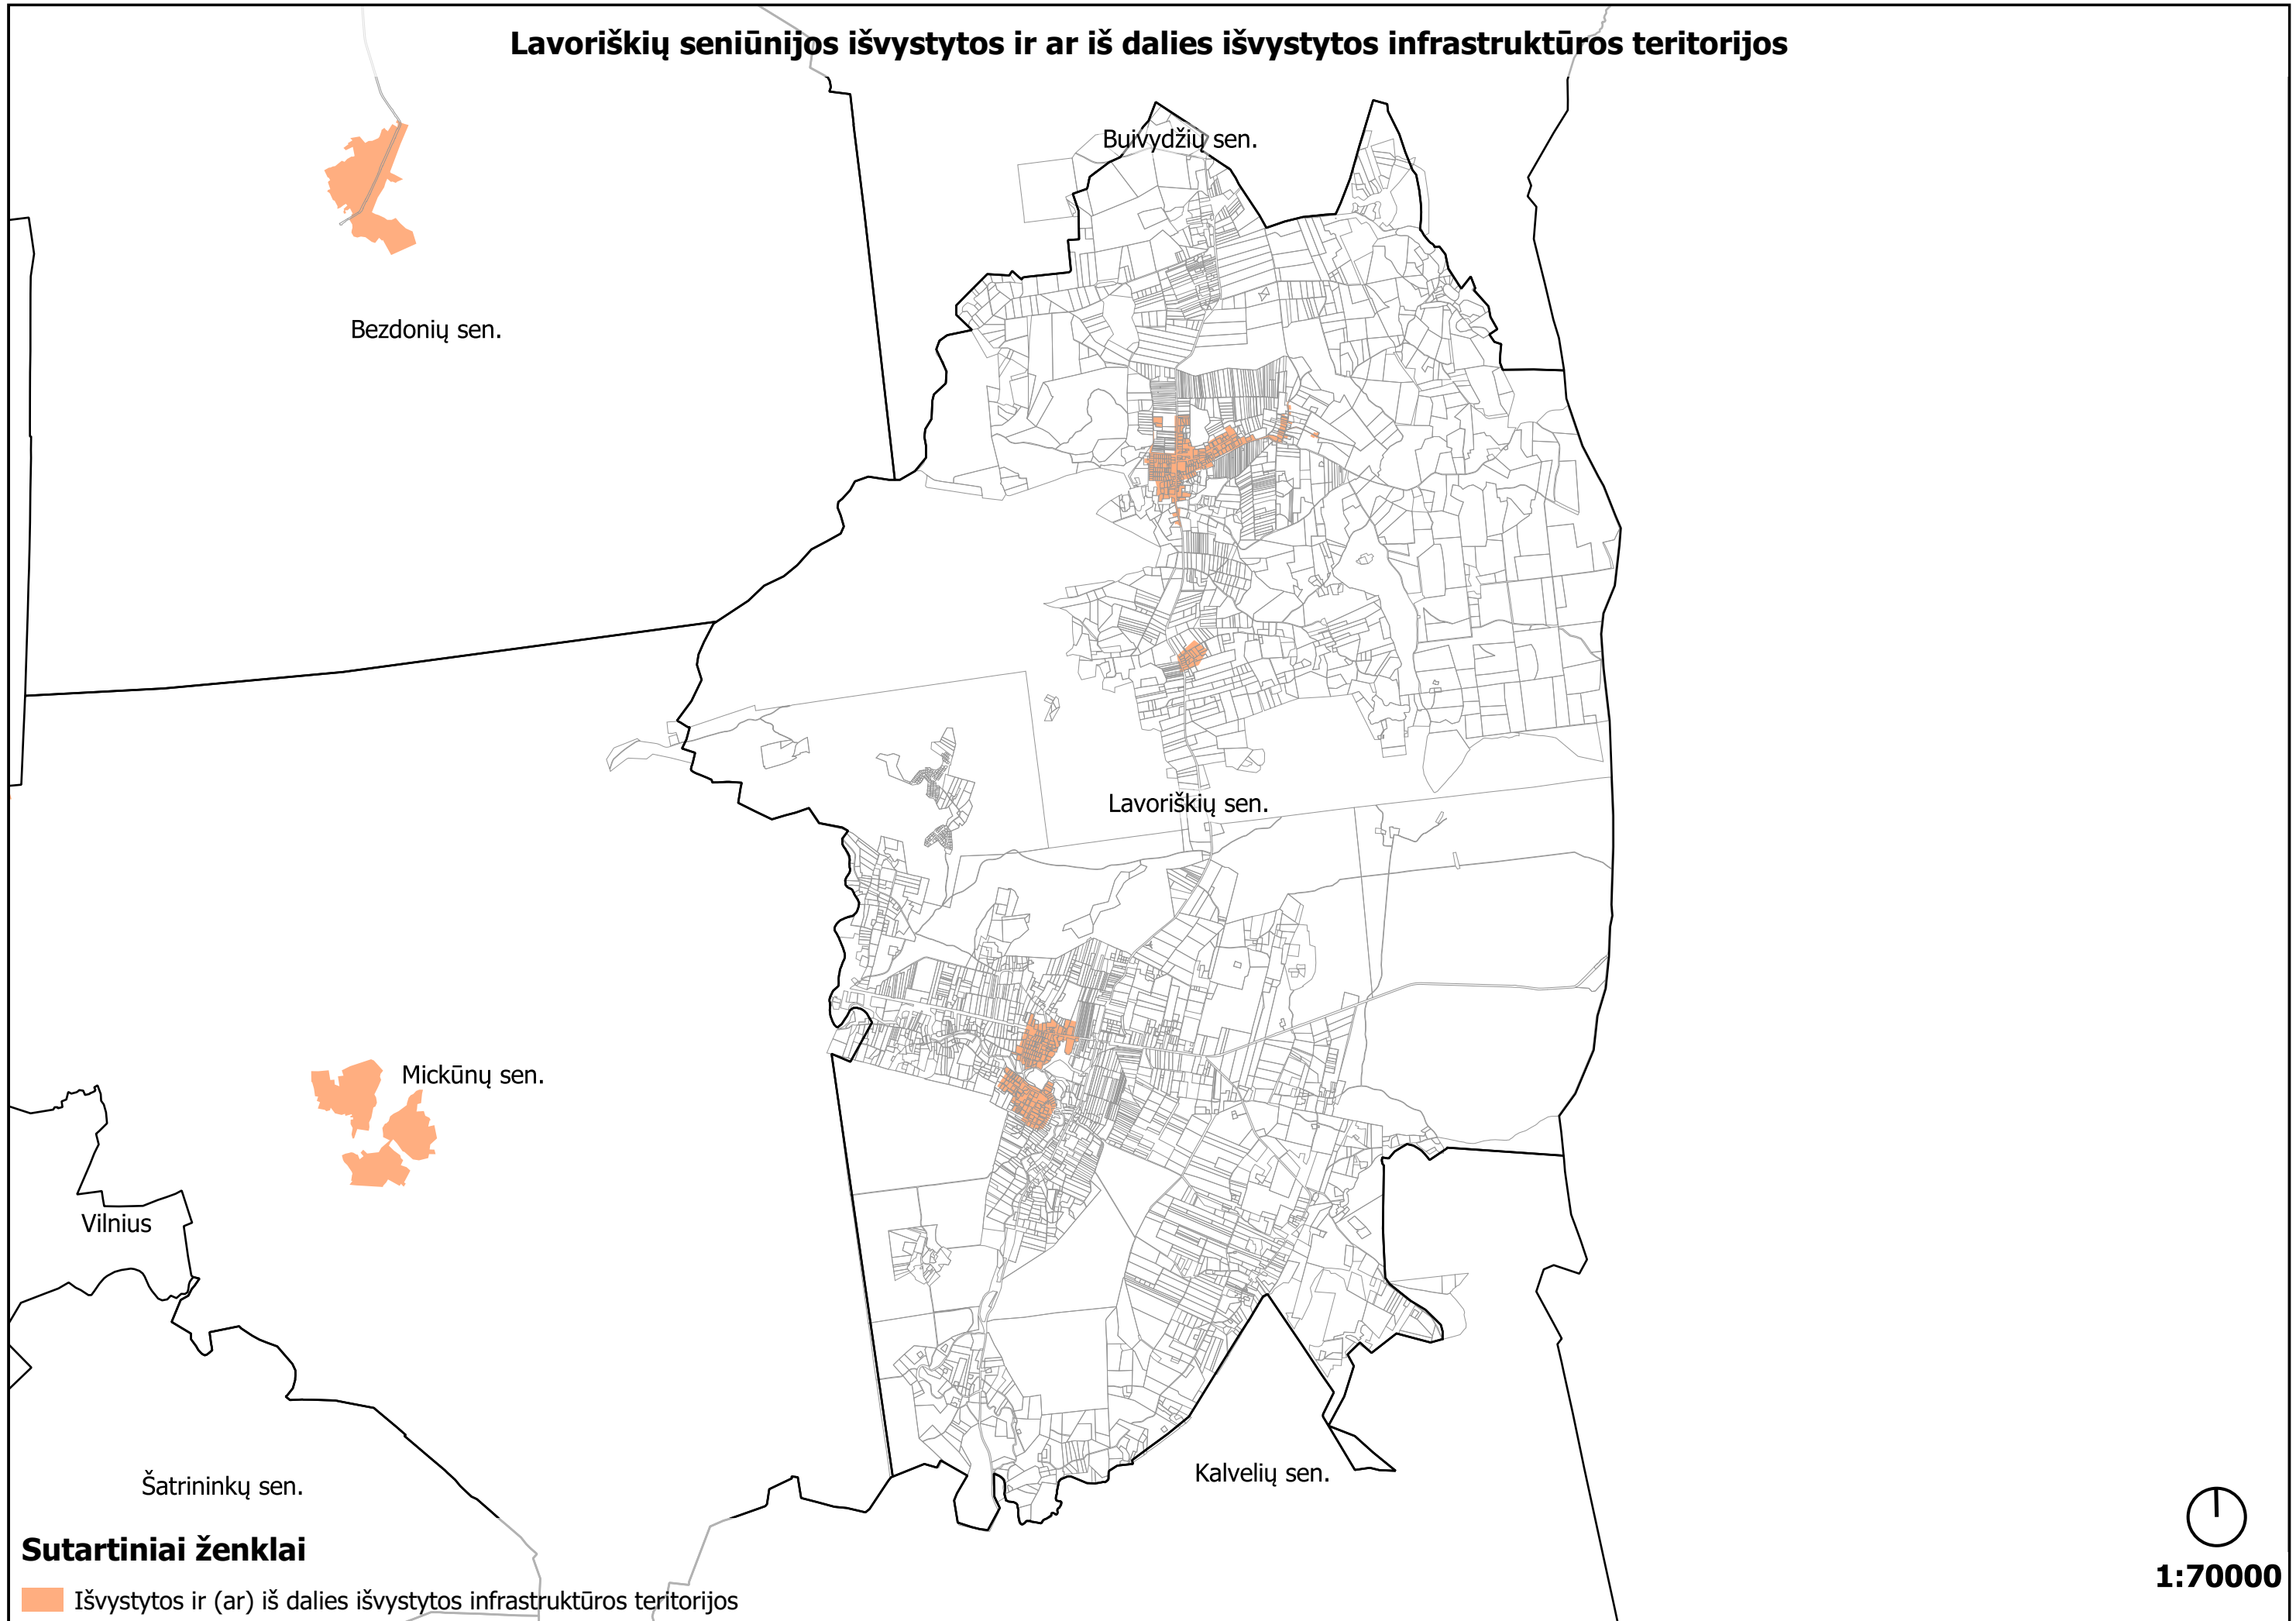

Buivydžių sen.

Bezdonių sen.

Lavoriškių sen.

Sutartiniai ženklai

 Išvystytos ir (ar) iš dalies išvystytos infrastruktūros teritorijos

1:60000

Lavoriškių seniūnijos išvystytos ir ar iš dalies išvystytos infrastruktūros teritorijos

Mickūnų seniūnijos išvystytos ir ar iš dalies išvystytos infrastruktūros teritorijos

Bezdonių sen.

Lavoriškių sen.

Vilnius

Mickūnų sen.

Šatrininkų sen.

Kalvelių sen.

Nemėžio sen.