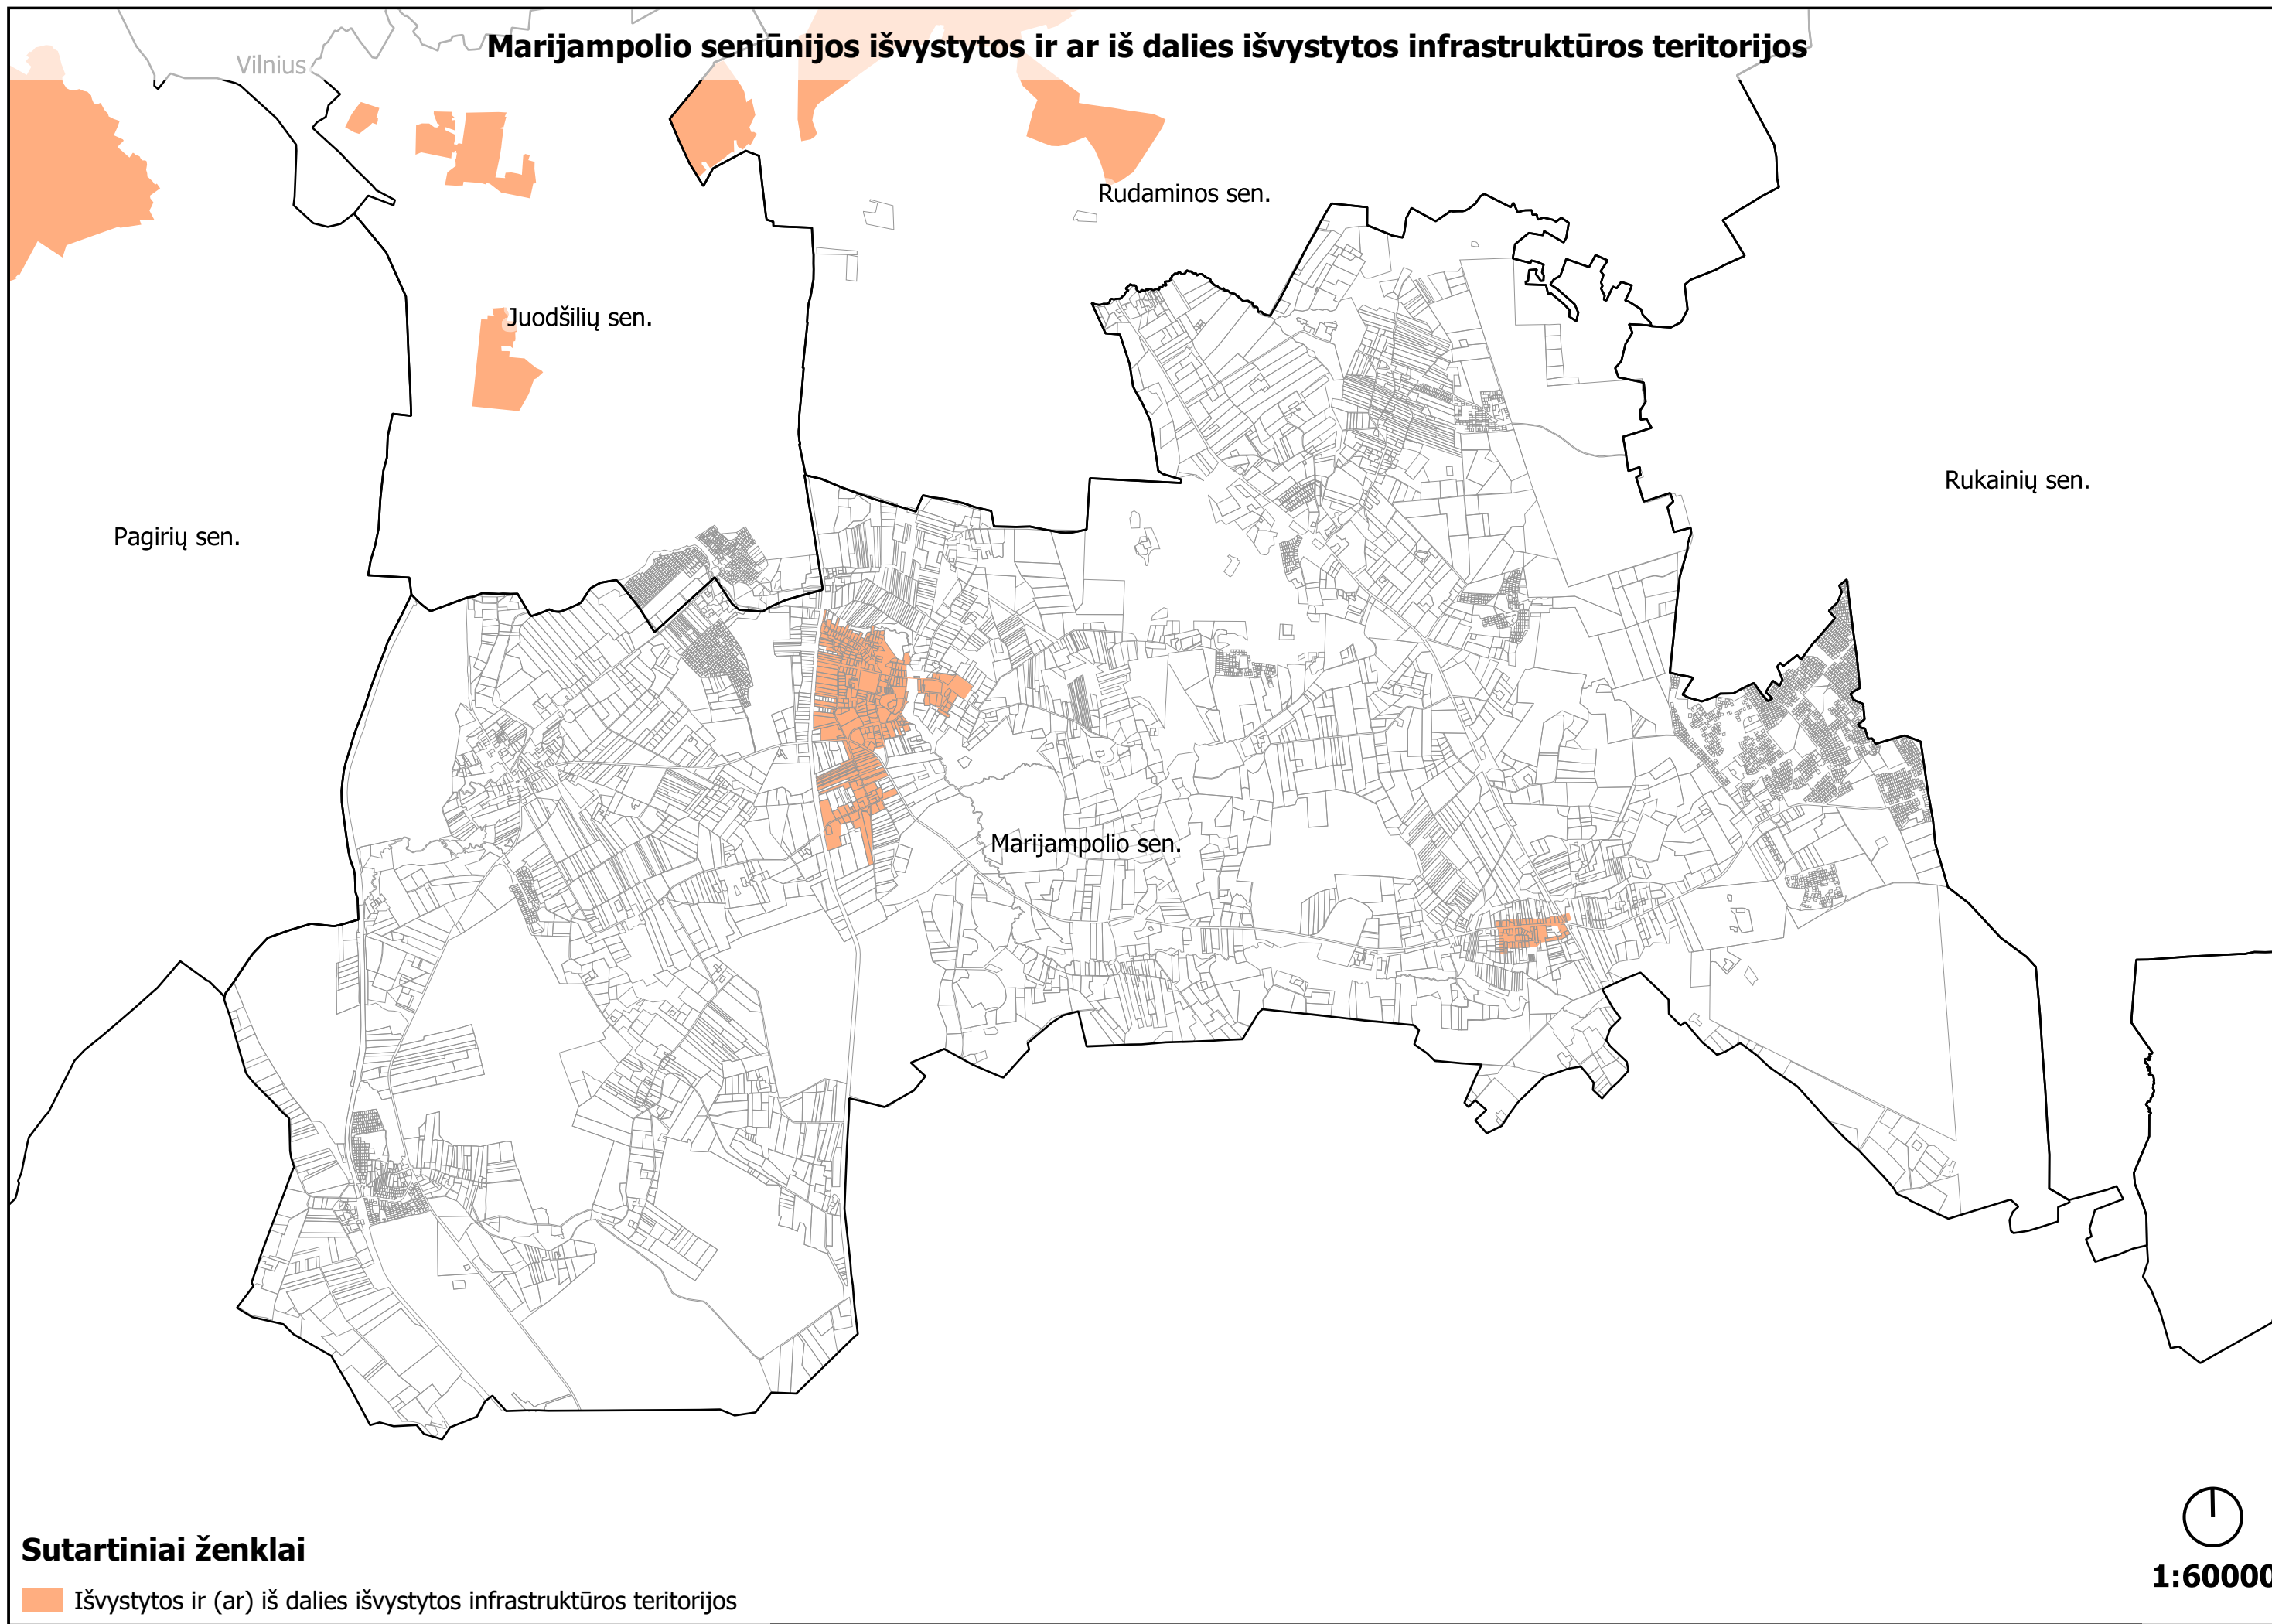

Marijampolio seniūnijos išvystytos ir ar iš dalies išvystytos infrastruktūros teritorijos

Pagirių sen.

Juodšilių sen.

Rudaminos sen.

Rukainių sen.

Marijampolio sen.

Sutartiniai ženklai

Išvystytos ir (ar) iš dalies išvystytos infrastruktūros teritorijos

1:60000