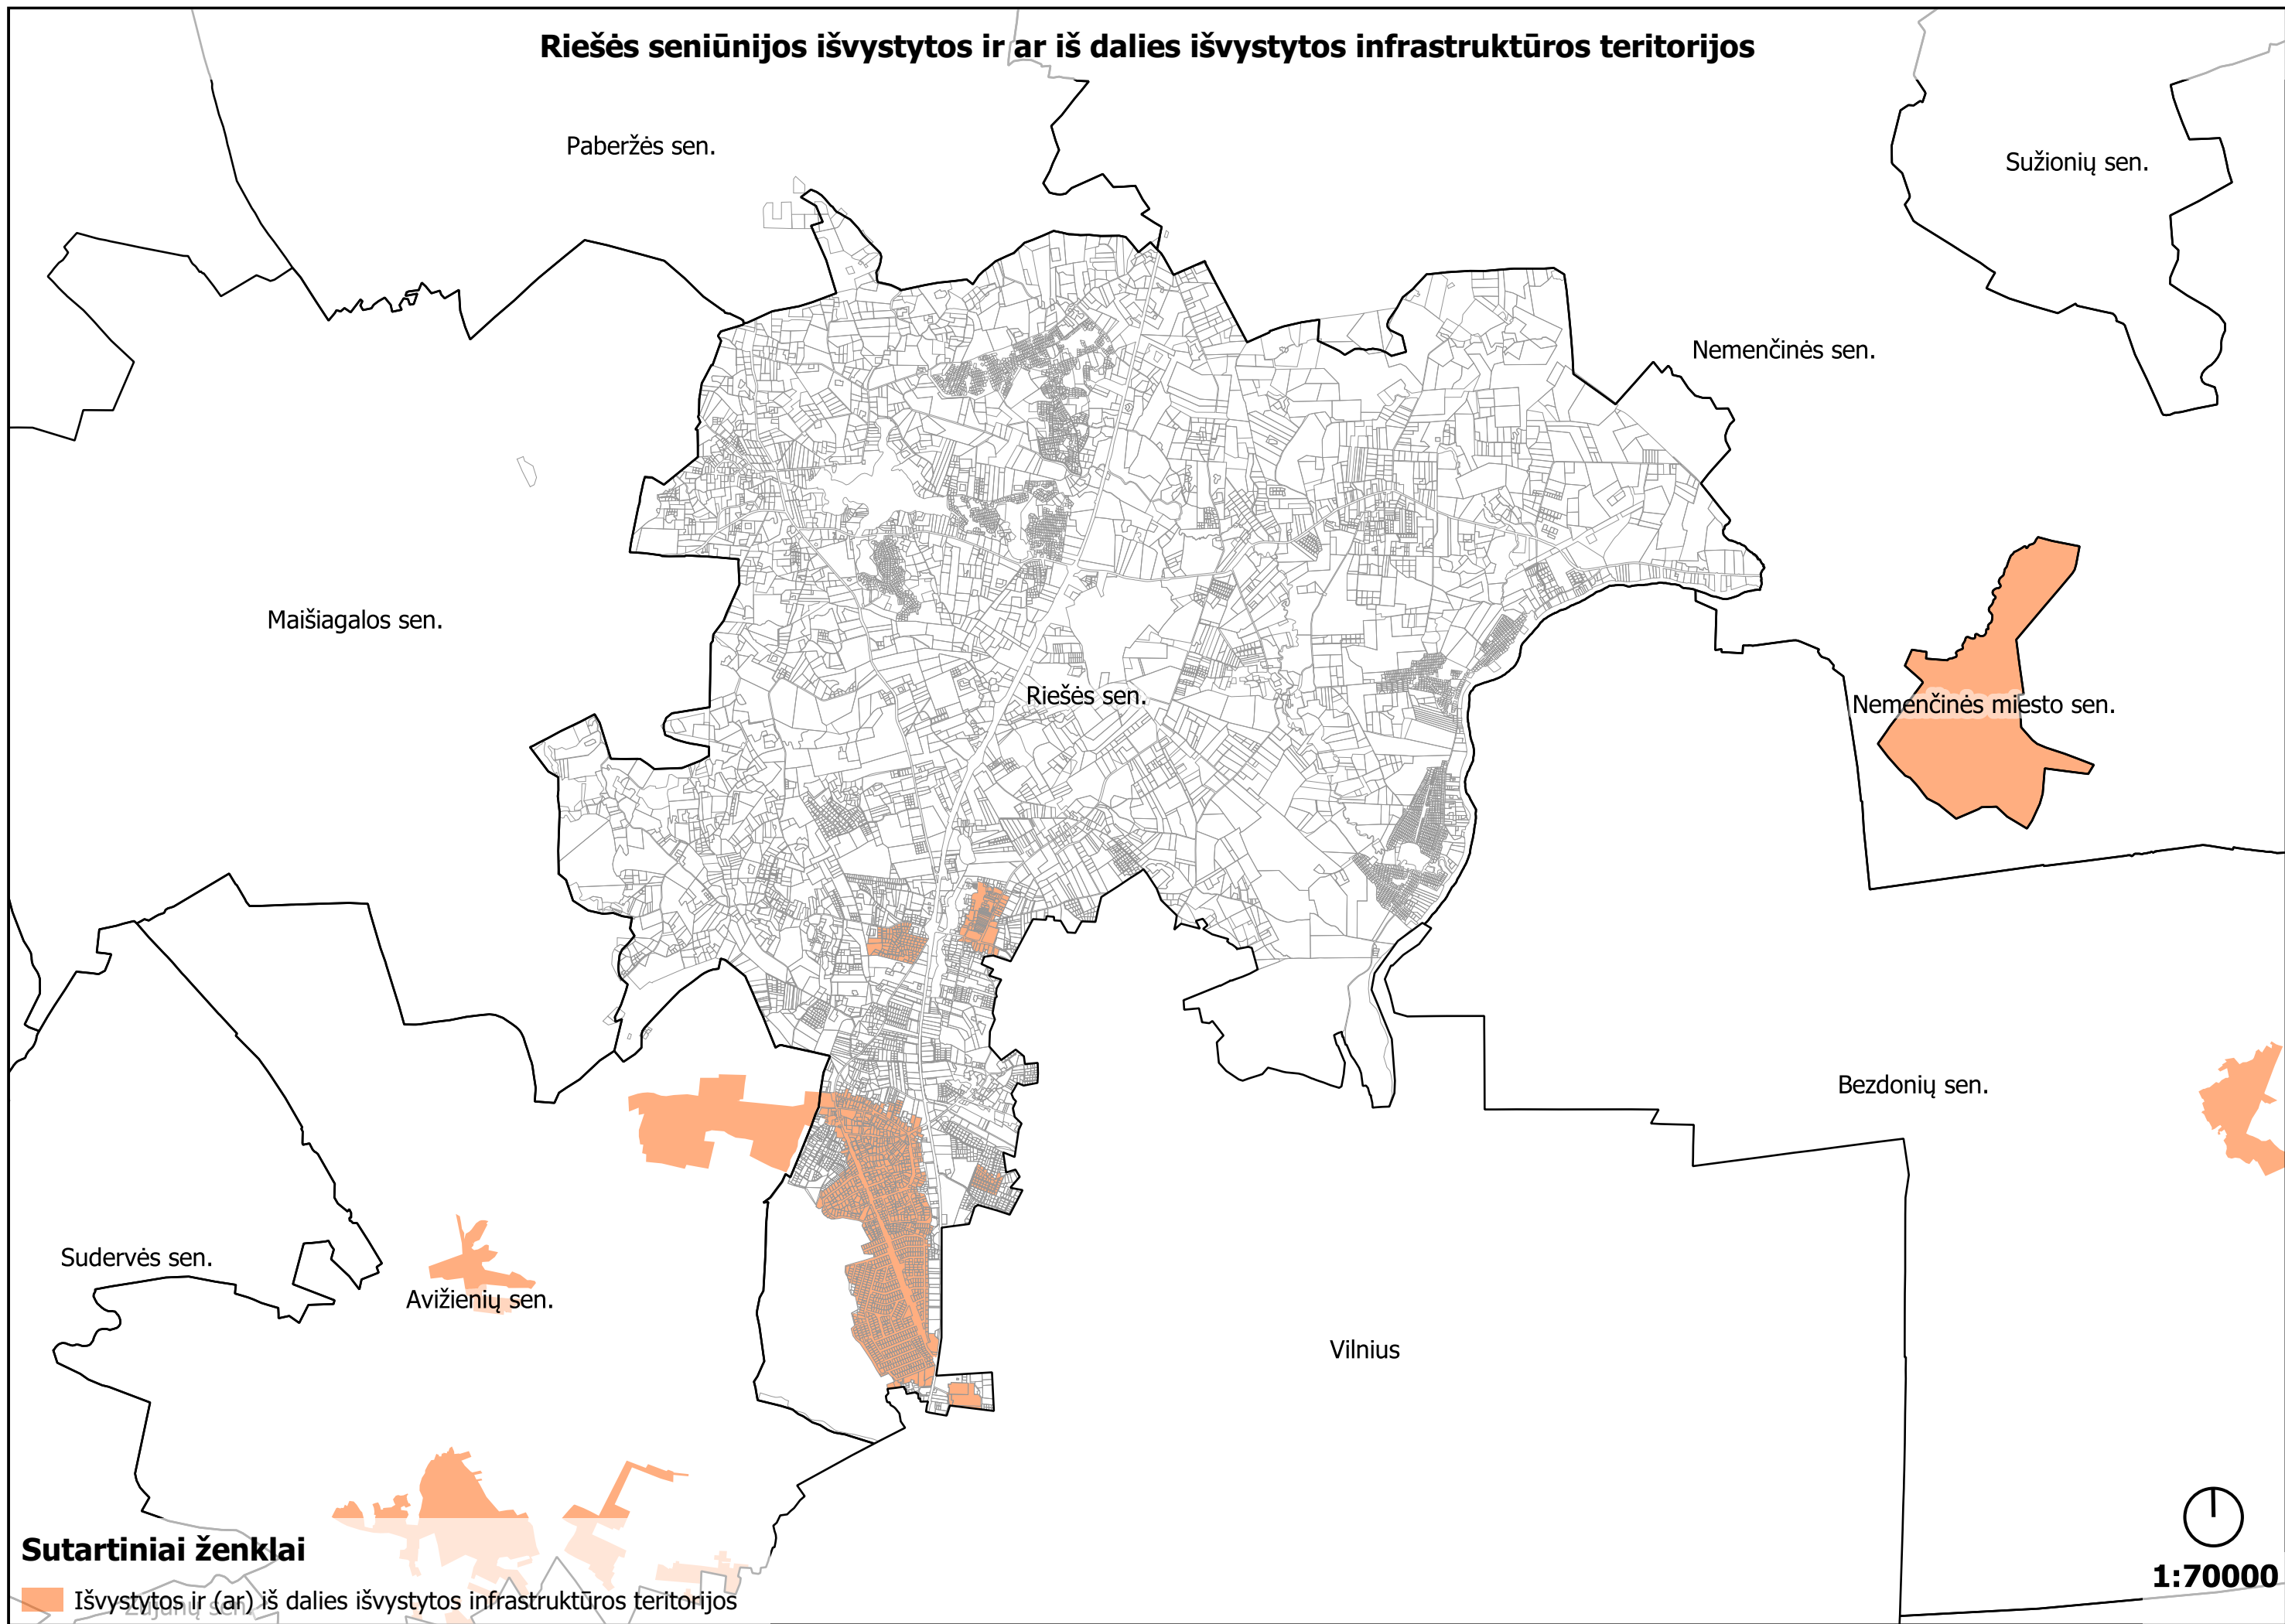

Riešės seniūnijos išvystytos ir ar iš dalies išvystytos infrastruktūros teritorijos