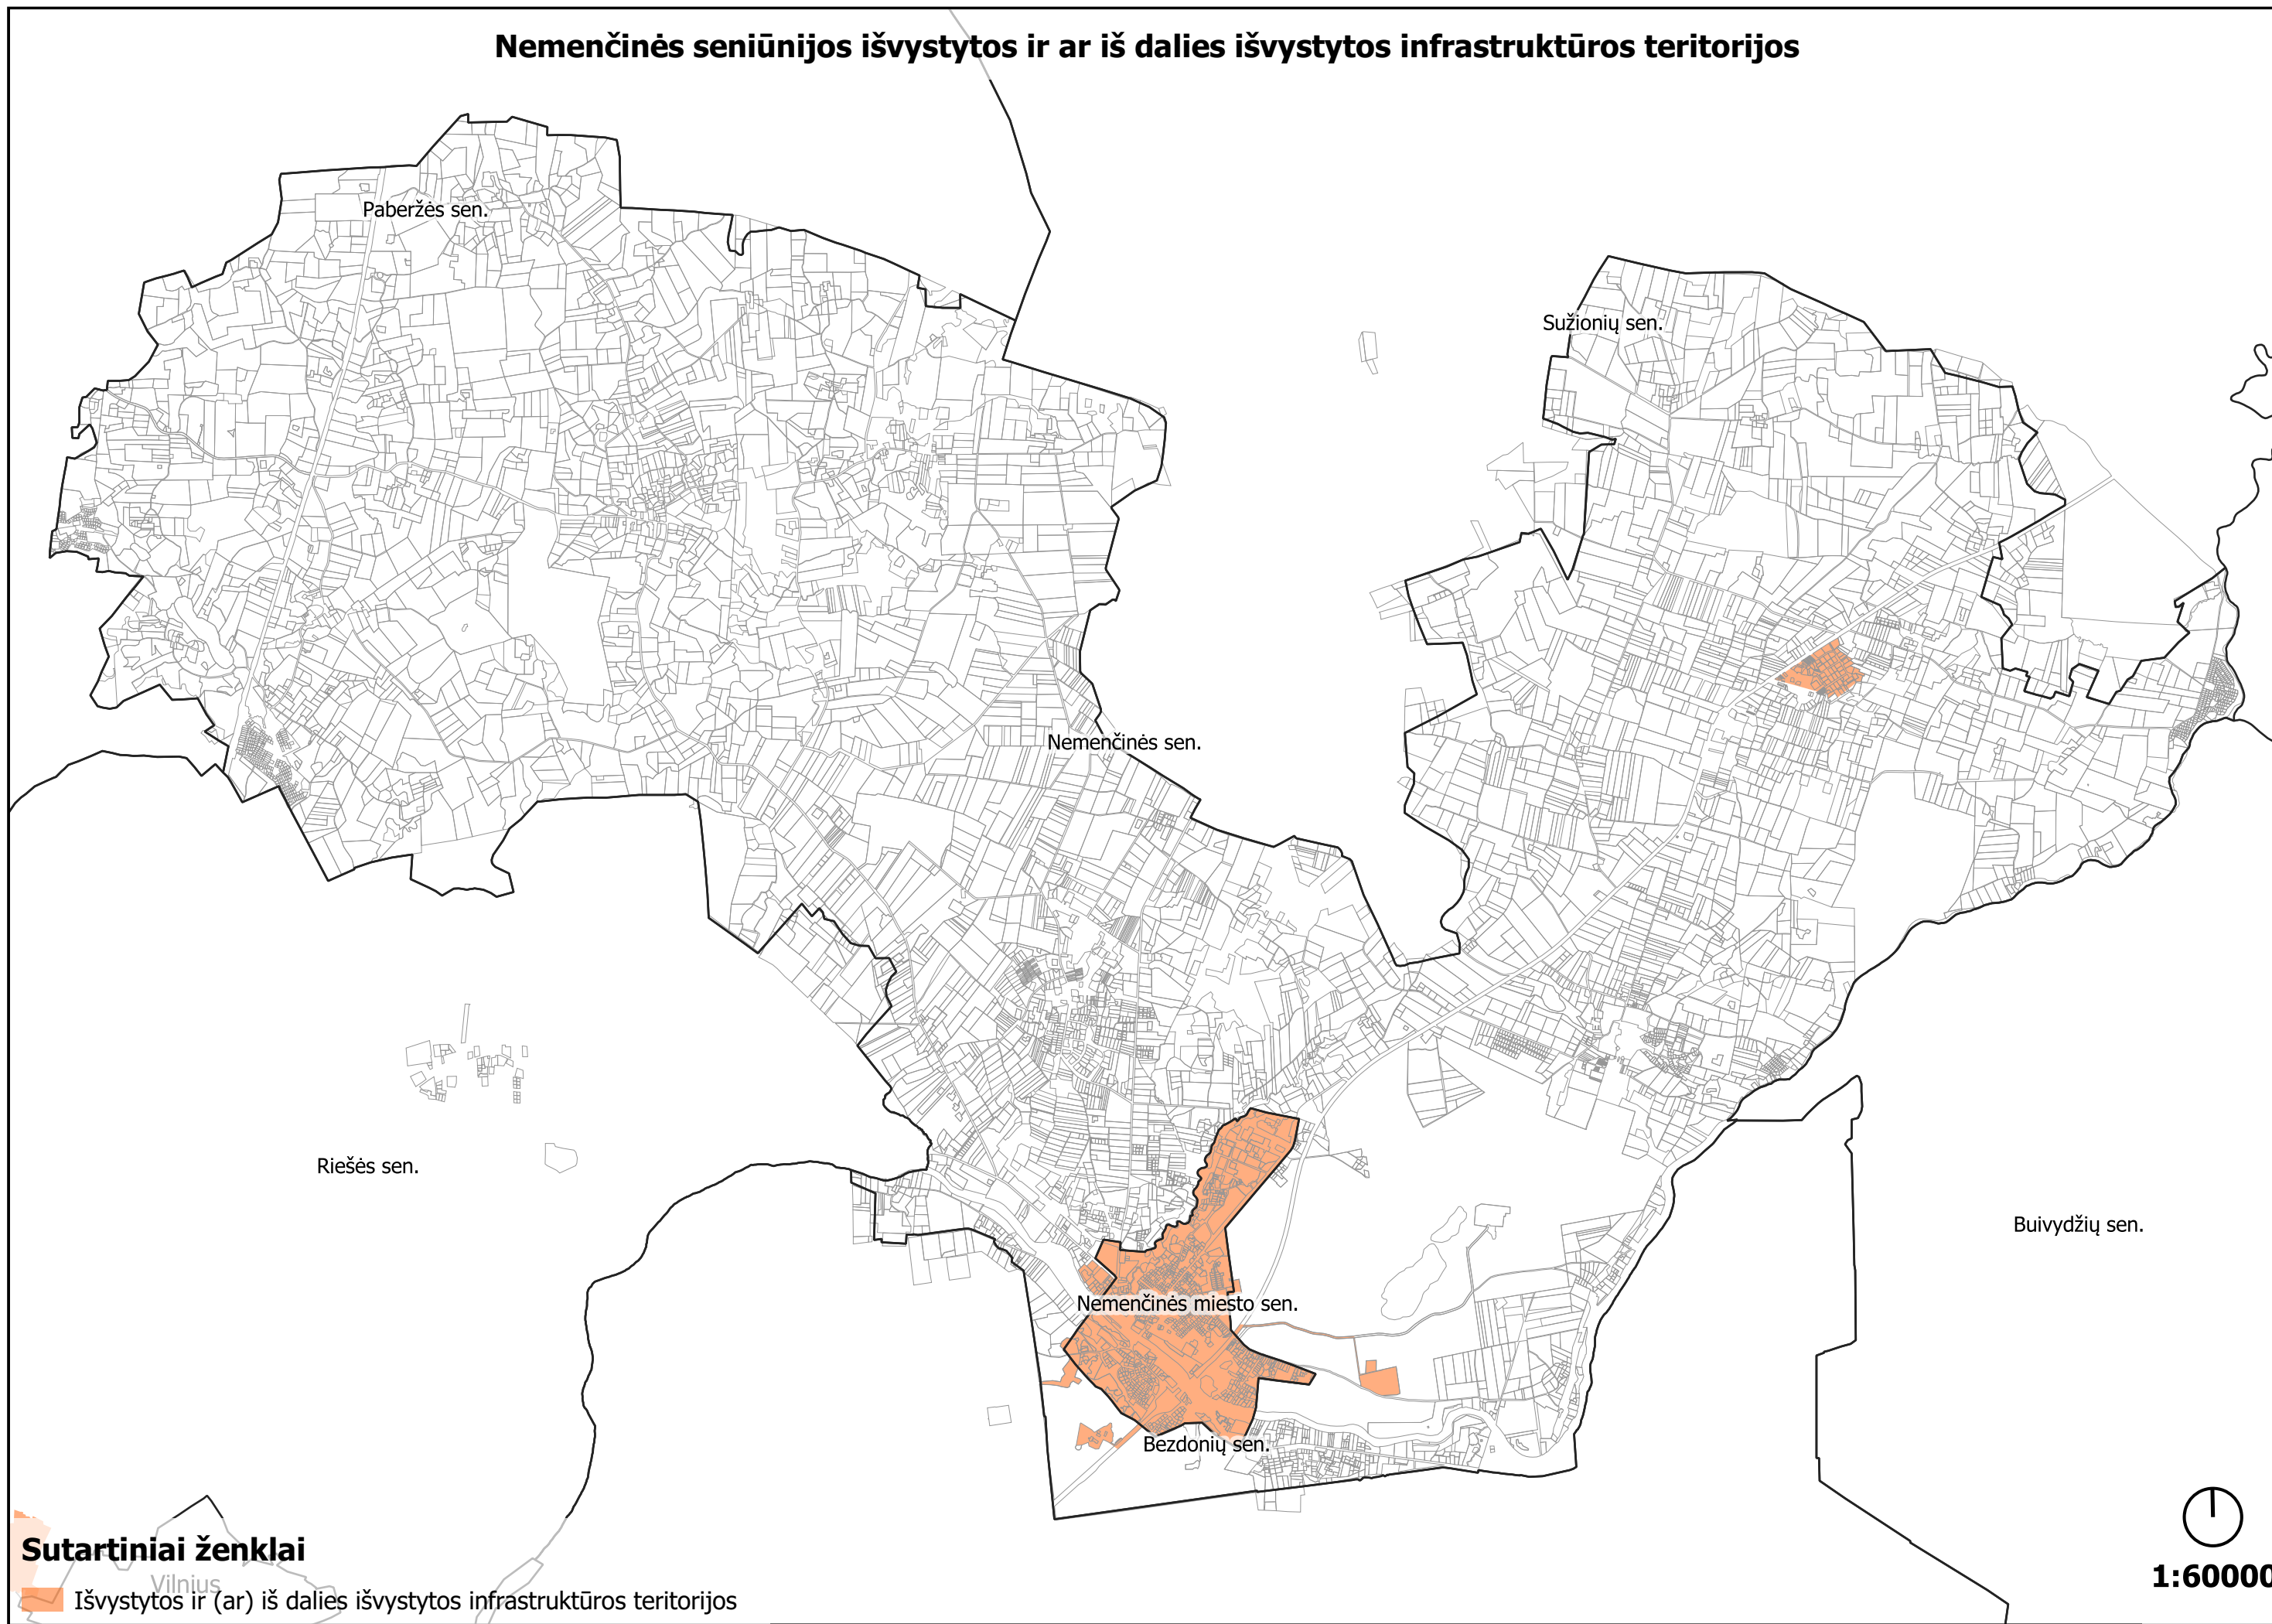

Nemėnėnės seniūnijos išvystytos ir ar iš dalies išvystytos infrastruktūros teritorijos

Sutartiniai ženklai

Išvystytos ir (ar) iš dalies išvystytos infrastruktūros teritorijos

1:60000