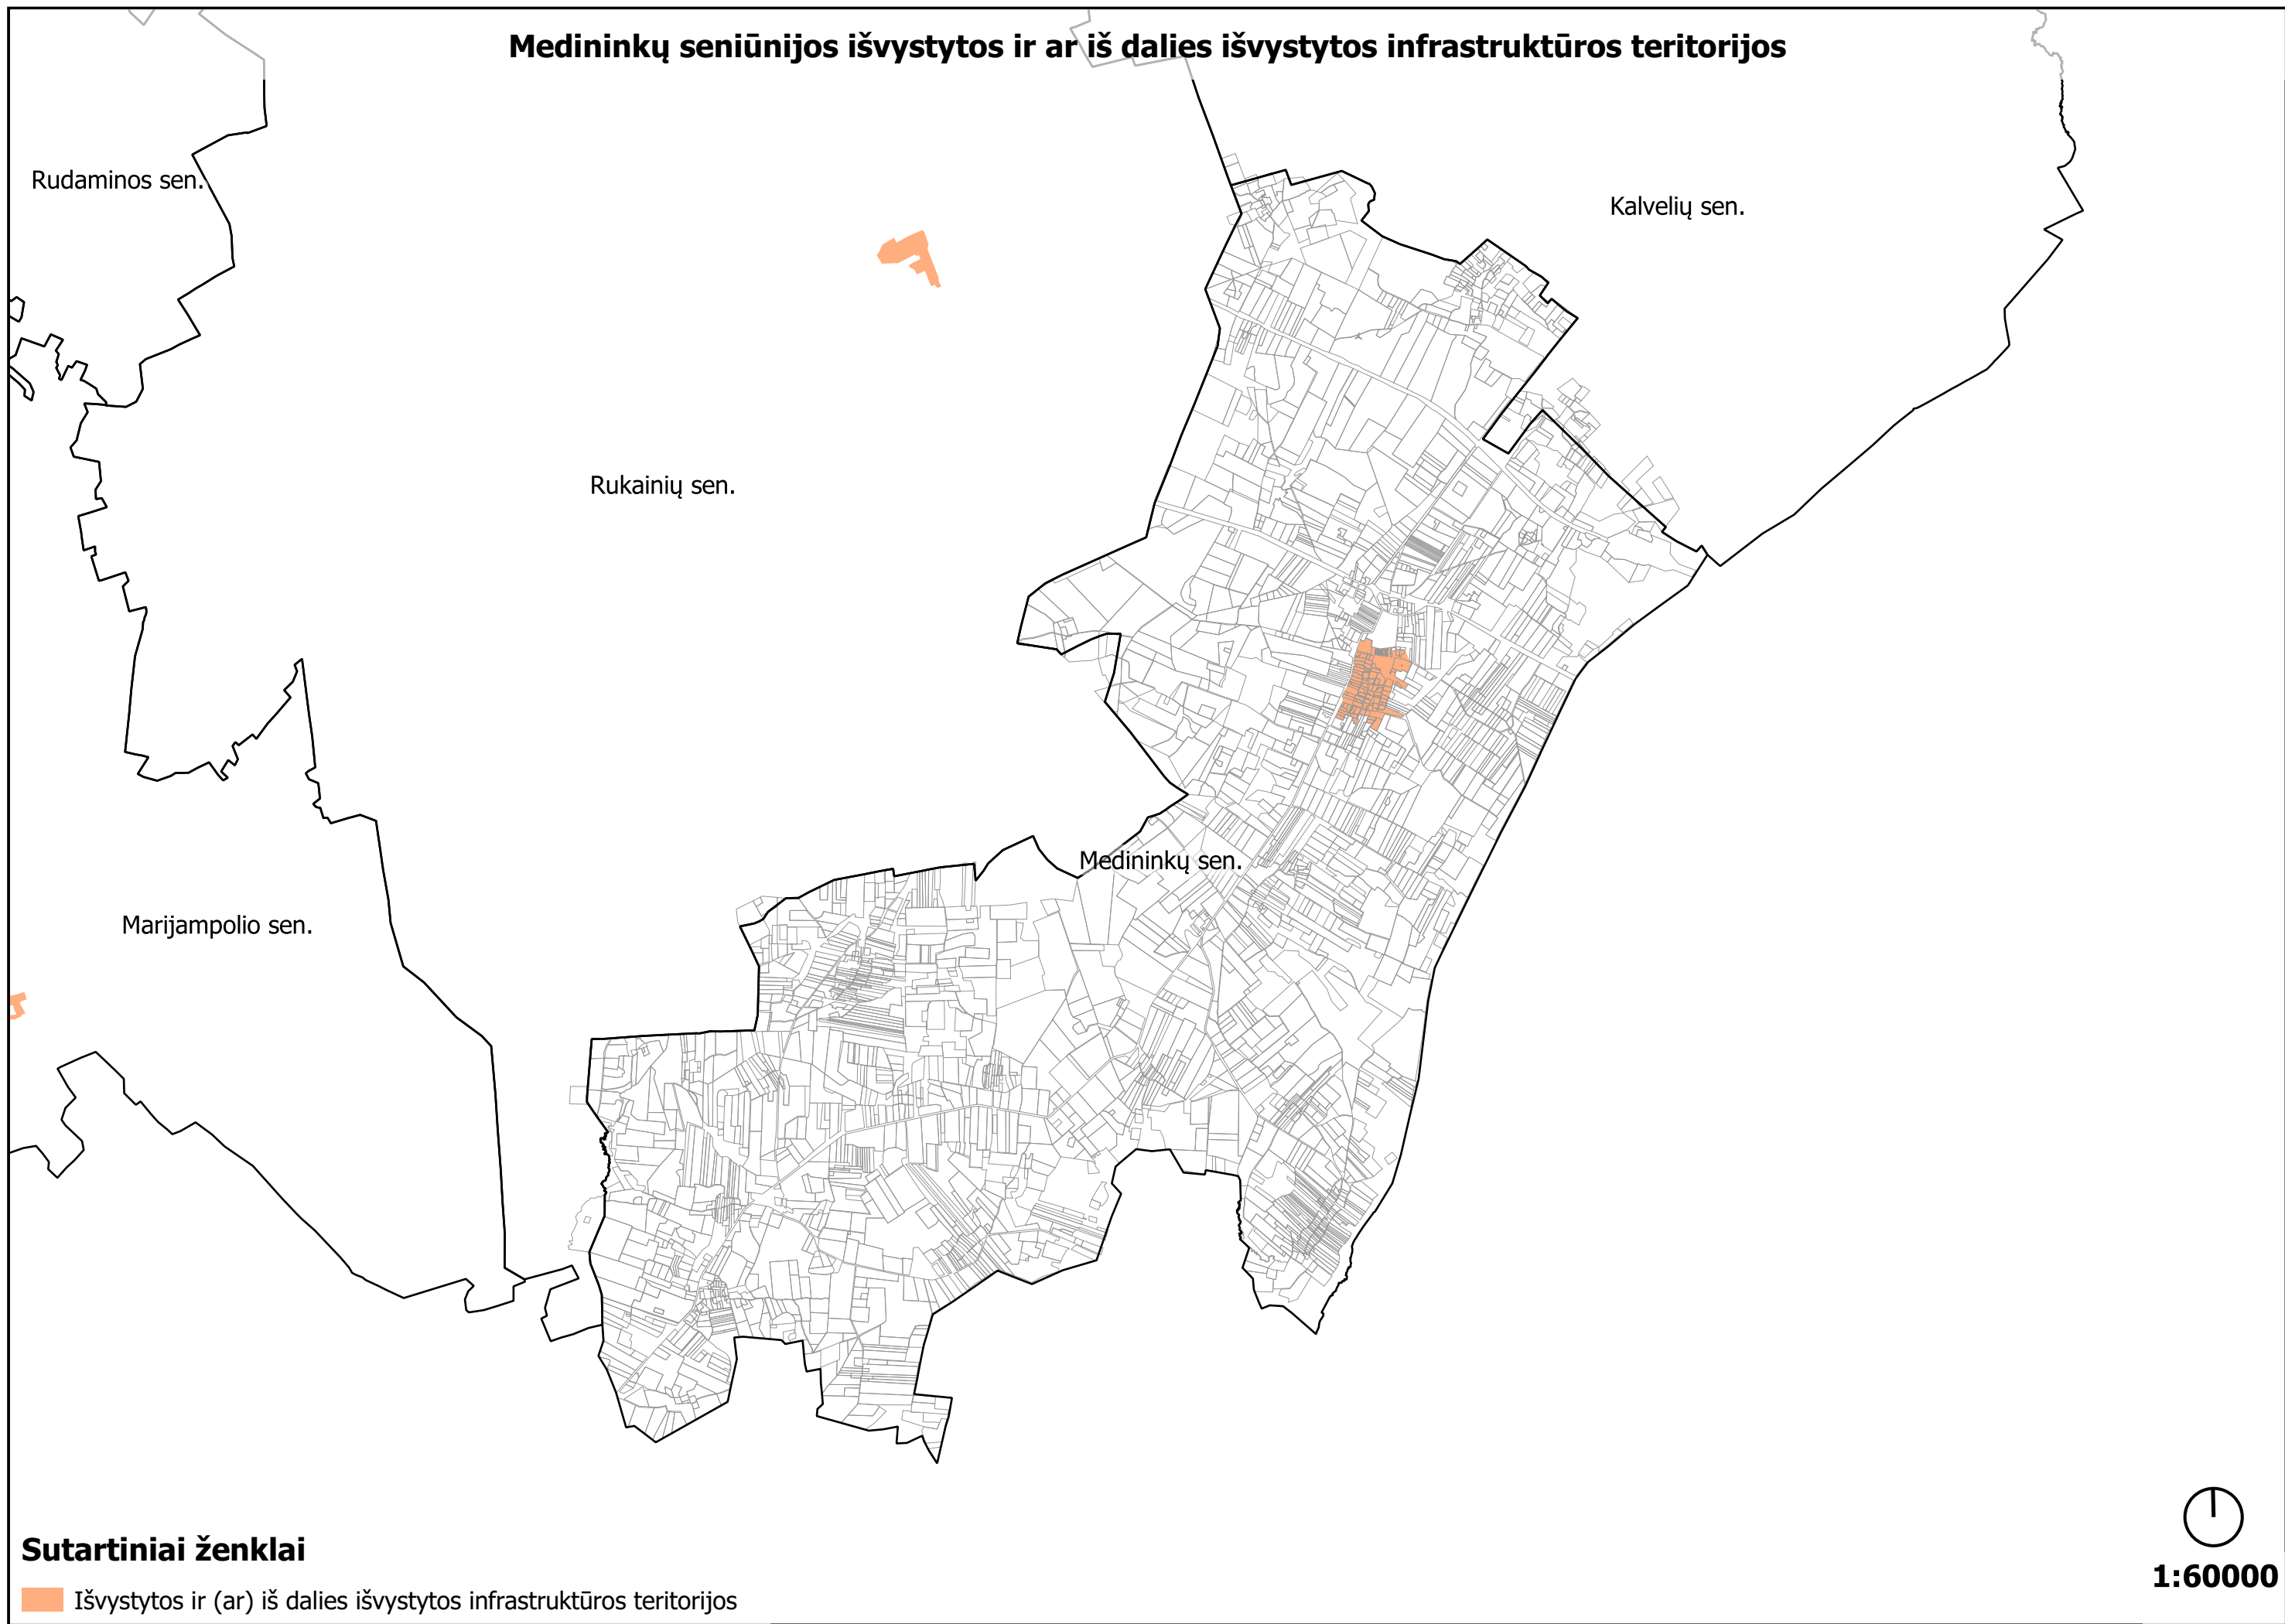

Medininkų seniūnijos išvystytos ir ar iš dalies išvystytos infrastruktūros teritorijos

Sutartiniai ženklai

Išvystytos ir (ar) iš dalies išvystytos infrastruktūros teritorijos

1:60000