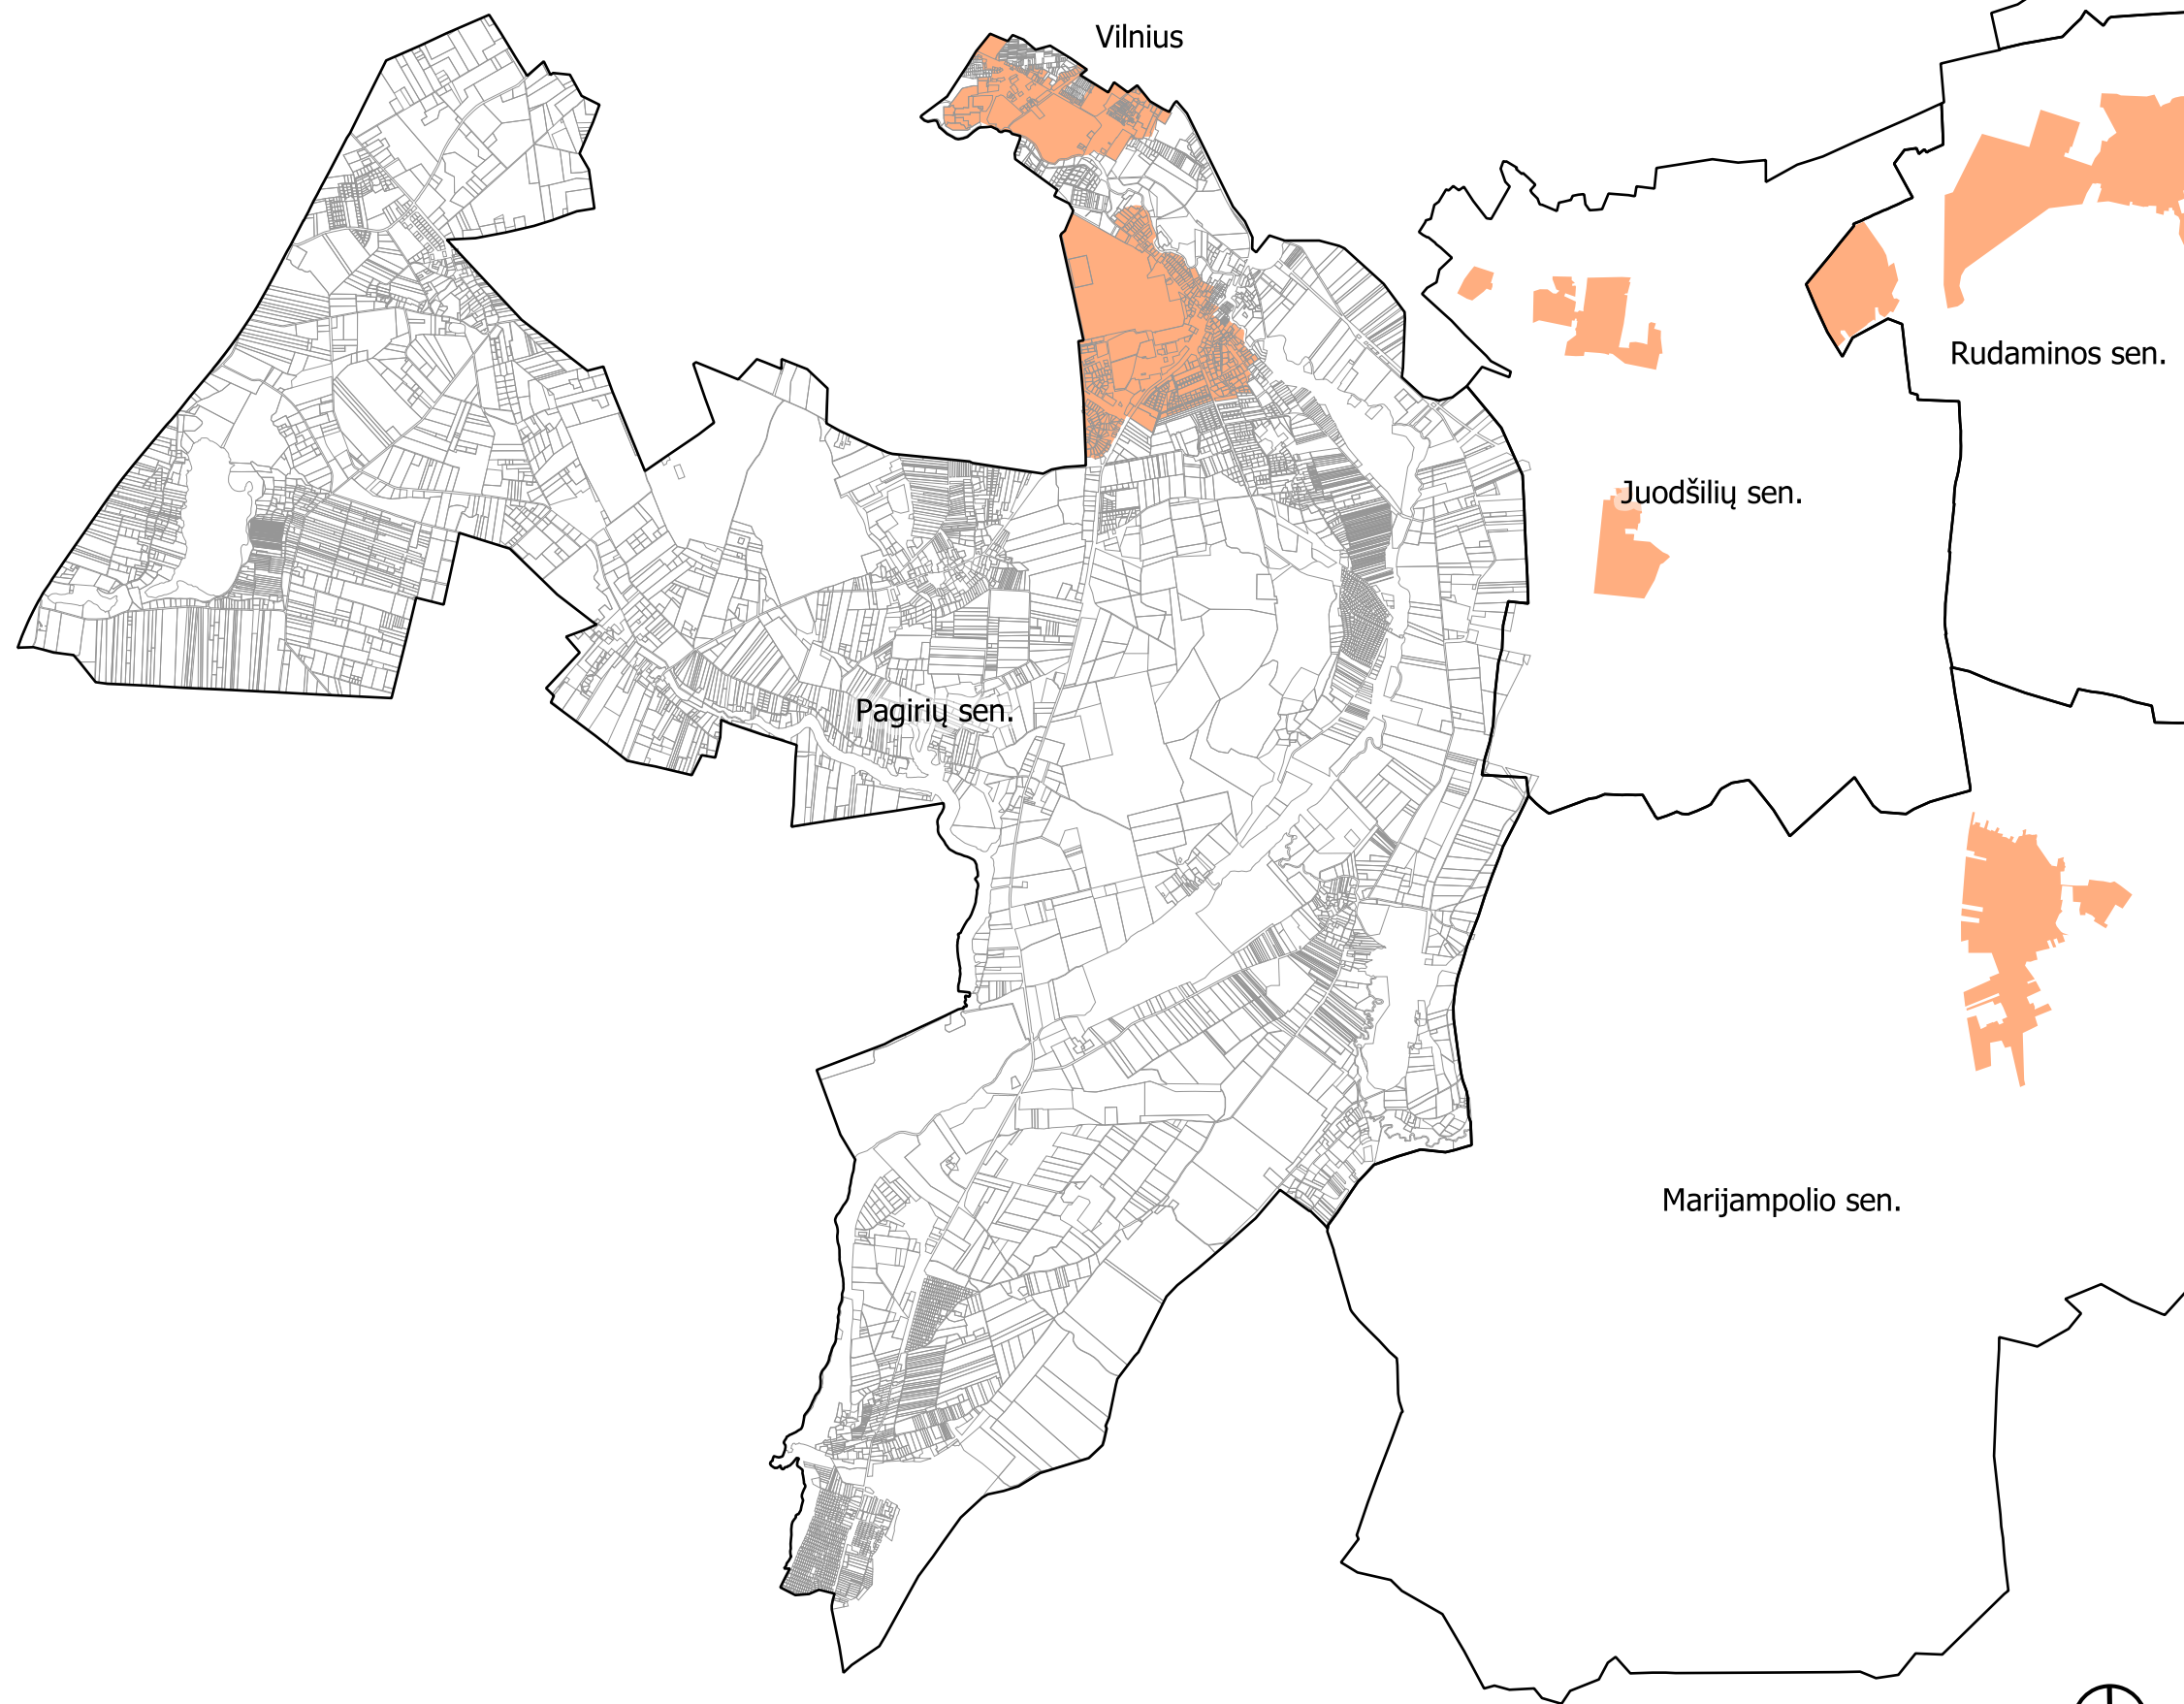

Pagirių seniūnijos išvystytos ir ar iš dalies išvystytos infrastruktūros teritorijos

Sutartiniai ženklai

Išvystytos ir (ar) iš dalies išvystytos infrastruktūros teritorijos

1:70000